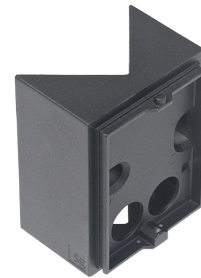

Echo Schwarz Eckhalterung Aluminium

Artikelnummer: 614207
 EAN: 7021986142075

Aluminium
 Schwarz (RAL 9004)

Materialien und Ausführung

Gehäuse:
 Farbe:

Montage/Anschluss

Montage: Anbau, Außen

Größe

Breite (mm) W: 80
 Höhe (mm) H: 101
 Tiefe (T): 50
 Gewicht (kg) brutto/netto: 0.228 / 0.18

Verpackung

Verpackungsmaße (mm): 100 x 80 x 60

7 0 2 1 9 8 6 1 4 2 0 7 5