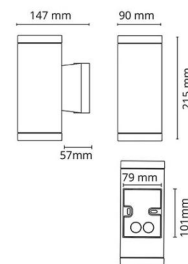

Echo Schwarz Eckhalterung Aluminium

Artikelnummer: 614207
 EAN: 7021986142075

Aluminium
 Schwarz (RAL 9004)

Materialien und Ausführung

Gehäuse:
 Farbe:

Montage/Anschluss

Montage: Anbau, Außen

Größe

Breite (mm) W: 80
 Höhe (mm) H: 101
 Tiefe (T): 50
 Gewicht (kg) brutto/netto: 0.228 / 0.18

Verpackung

Verpackungsmaße (mm): 100 x 80 x 60

7 0 2 1 9 8 6 1 4 2 0 7 5