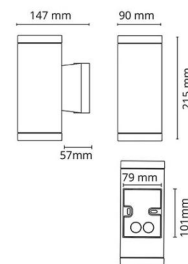

Echo Graphit Eckhalterung Aluminium

Artikelnummer: 623207
 EAN: 7021986232073

Aluminium
 Graphit

Materialien und Ausführung

Gehäuse:
 Farbe:

Montage/Anschluss

Montage: Anbau, Außen

Größe

Breite (mm) W: 80
 Höhe (mm) H: 101
 Tiefe (T): 50
 Gewicht (kg) brutto/netto: 0.216 / 0.18

Verpackung

Verpackungsmaße (mm): 100 x 80 x 60

7 0 2 1 9 8 6 2 3 2 0 7 3