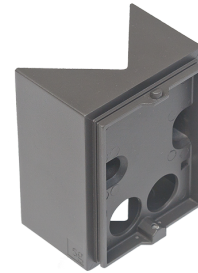

Echo Graphit Eckhalterung Aluminium

Artikelnummer: 623207
 EAN: 7021986232073

Aluminium
 Graphit

Materialien und Ausführung

Gehäuse:
 Farbe:

Montage/Anschluss

Montage: Anbau, Außen

Größe

Breite (mm) W: 80
 Höhe (mm) H: 101
 Tiefe (T): 50
 Gewicht (kg) brutto/netto: 0.216 / 0.18

Verpackung

Verpackungsmaße (mm): 100 x 80 x 60

7 0 2 1 9 8 6 2 3 2 0 7 3