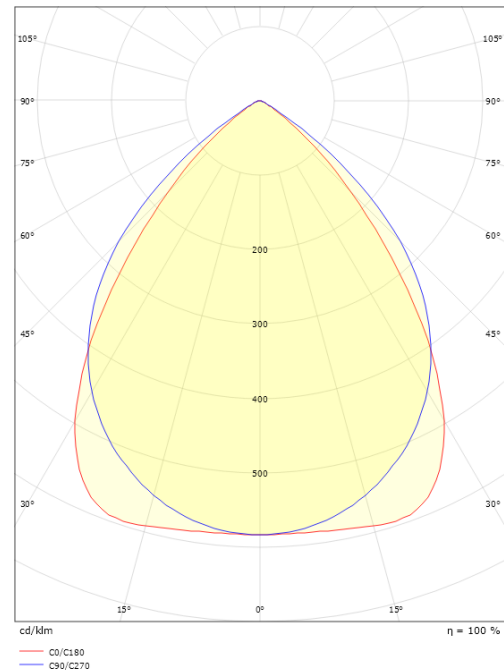

EcoLine Office 1200 Weiss 3670lm 3000K Ra>80 DALI / Push Dim

Artikelnummer: 8246089641
EAN: 5703821172363
Ersetzt: 212043

Elektrisch

System wattage: 28W
Spannung: 220-240V
Max. Leuchten pro Leitungsschutzschalter: B10: 17, B16: 28, C10: 27, C16: 45

Lichttechnik

Leuchtmittel: LED
Lichtstrom (lm): 3670lm
Lichtausbeute: 131 lm/W
Lichtfarbe: 3000K
Farbwiedergabeindex: Ra>80
MacAdams Faktor: SDCM: 3
Lebensdauer: L80/B10>50.000
Lichtverteilung: Direkt
Optik: Double parabolic louvre, satin matt
UGR: UGR<19

Steuerung/Dimmen

Typ: DALI / Push Dim

Schutzklasse

Schutzklasse: Klasse I

Richtlinien

Lichtquelle mit Energieeffizienzklasse: D
Breeam: Erfüllt HEA 01 für flickerfreie Beleuchtung
BVB: Ja

Materialien und Ausführung

Gehäuse: Stahlblech
Farbe: Weiss (Reines Weiss, Glanz 25%)
Werkstoff der Abdeckung: Aluminium

Montage/Anschluss

Montage: Abgependelt oder Anbau, Innen
Modul: 1200
Anschluss: Anschlussklemme

Größe

Länge (mm) L: 1200
Breite (mm) W: 142
Höhe (mm) H: 63
Gewicht (kg) brutto/netto: 5.2 / 5

Verpackung

Verpackungsmaße (mm): 1215 x 146 x 68

5 7 0 3 8 2 1 1 7 2 3 6 3