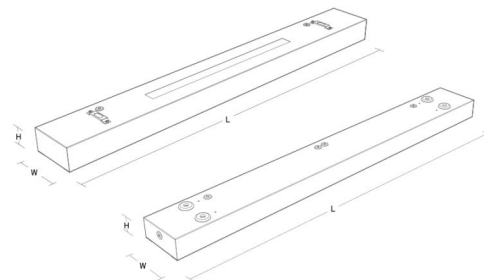

Gehäuse: Stahlblech
 Farbe: Weiss (Reines Weiss, Glanz 25%)
 Werkstoff der Abdeckung: Aluminium

Montage/Anschluss

Montage: Abgependelt oder Anbau, Innen
 Modul: 1200
 Anschluss: Anschlussklemme

Größe

Länge (mm) L: 1200
 Breite (mm) W: 142
 Höhe (mm) H: 63
 Gewicht (kg) brutto/netto: 5.2 / 5

Verpackung

Verpackungsmaße (mm): 1215 x 146 x 68

5 7 0 3 8 2 1 1 7 2 3 6 3