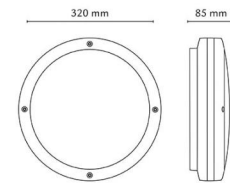

Montage/Anschluss

Montage: Anbau, Innen / Außen
 Anschluss: Anschlussklemme

Größe

Höhe (mm) H: 85
 Abdeckmaß (mm) D: 320
 Gewicht (kg) brutto/netto: 2.2 / 2.2

Verpackung

Verpackungsmaße (mm): 340 x 340 x 120