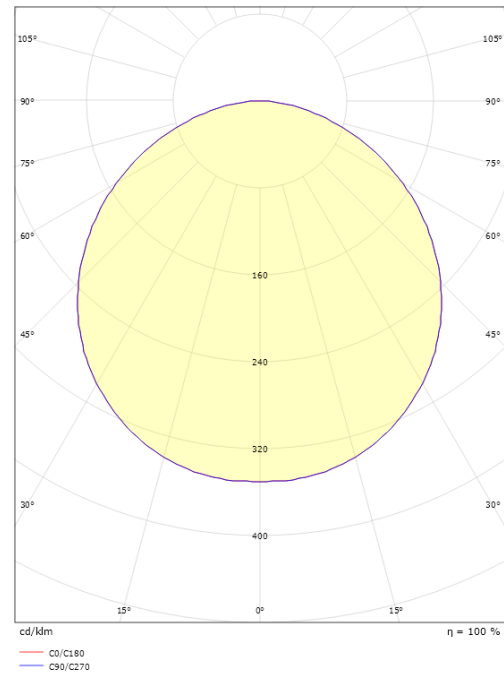

Gehäuse: Aluminium
 Farbe: Weiss (RAL 9003)
 Werkstoff der Abdeckung: UV-stabilisiertes Polycarbonat

Montage/Anschluss

Montage: Anbau, Innen / Außen
 Anschluss: Anschlussklemme

Größe

Höhe (mm) H: 77
 Abdeckmaß (mm) D: 270
 Gewicht (kg) brutto/netto: 2.39 / 1.9

Verpackung

Verpackungsmaße (mm): 278 x 275 x 92

7 0 2 1 9 8 6 0 5 0 4 1 7