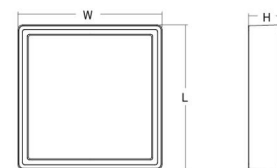

Materialien und Ausführung

Gehäuse: Aluminium
Farbe: Graphit
Werkstoff der Abdeckung: UV-stabilisiertes Polycarbonat

Montage/Anschluss

Montage: Anbau, Innen / Außen
Anschluss: Anschlussklemme

Größe

Länge (mm) L: 310
Breite (mm) W: 310
Höhe (mm) H: 77
Gewicht (kg) brutto/netto: 3.65 / 3.45

Verpackung

Verpackungsmaße (mm): 318 x 318 x 92

7 0 2 1 9 8 6 0 5 3 6 1 6