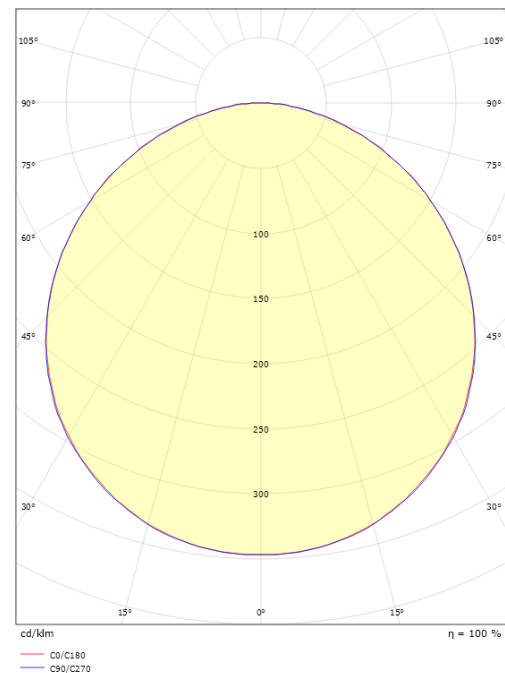

Frame Square Maxi Graphit 1980lm 3000K Ra>80 Phasenabschnittsdimmung

Artikelnummer: 605361
EAN: 7021986053616

Elektrisch

System wattage: 21W
Spannung: 220-240V
Max. Leuchten pro Leitungsschutzschalter: B10: 31, B16: 50, C10: 52, C16: 85

Lichttechnik

Leuchtmittel: LED
Lichtstrom (lm): 1980lm
Lichtausbeute: 94 lm/W
Lichtfarbe: 3000K
Farbwiedergabeindex: Ra>80
MacAdams Faktor: SDCM: 3
Lebensdauer: L70/B20>100.000
Lebensdauer: L80/B20>75.000
Lichtverteilung: Direkt
Optik: Opal
Abstrahlwinkel: 110°
Photobiologische Sicherheit: RG 0

Steuerung/Dimmen

Typ: Phasenabschnittsdimmung

Schutzklasse

Schutzklasse: Klasse II
Brandschutzklasse: 850°C - 30s

Richtlinien

Lichtquelle mit Energieeffizienzklasse: F
Breeam: Erfüllt HEA 01 für flickerfreie Beleuchtung
BVB: Ja

Materialien und Ausführung

Gehäuse: Aluminium
Farbe: Graphit
Werkstoff der Abdeckung: UV-stabilisiertes Polycarbonat

Montage/Anschluss

Montage: Anbau, Innen / Außen
Anschluss: Anschlussklemme

Größe

Länge (mm) L: 310
Breite (mm) W: 310
Höhe (mm) H: 77
Gewicht (kg) brutto/netto: 3.65 / 3.45

Verpackung

Verpackungsmaße (mm): 318 x 318 x 92

7 0 2 1 9 8 6 0 5 3 6 1 6