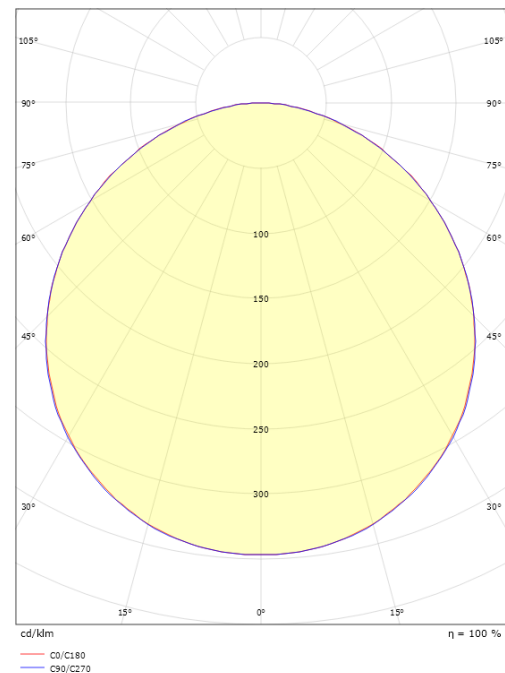

Verpackung

Verpackungsmaße (mm): 318 x 318 x 92