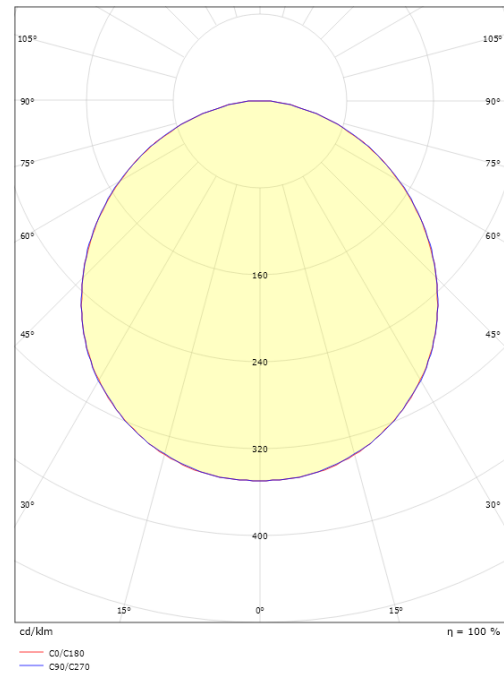

Größe

Länge (mm) L: 240
 Breite (mm) W: 240
 Höhe (mm) H: 77
 Gewicht (kg) brutto/netto: 2.47 / 2.1

Verpackung

Verpackungsmaße (mm): 248 x 248 x 92

7 0 2 1 9 8 6 0 5 2 5 1 0