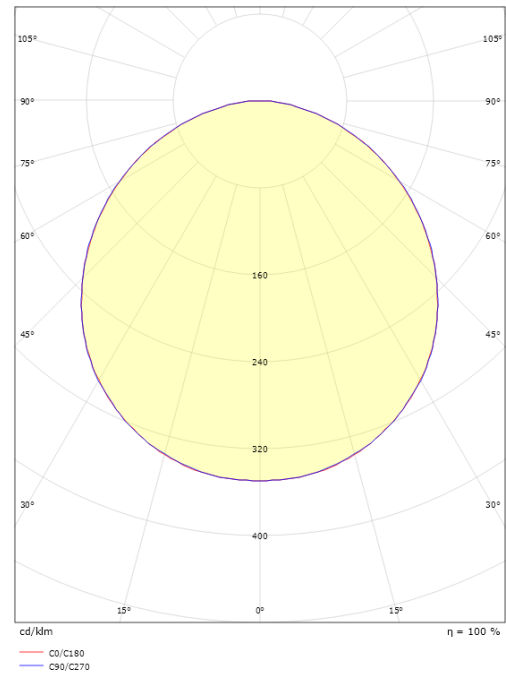

Frame Square Graphit 630lm 3000K Ra>80 mit integriertem Dämmerungsschalter

Artikelnummer: 605262
EAN: 7021986052626

Elektrisch

System wattage: 7W
Spannung: 220-240V
Max. Leuchten pro Leitungsschutzschalter: B10: 77, B16: 123, C10: 77, C16: 123

Lichttechnik

Leuchtmittel: LED
Lichtstrom (lm): 630lm
Lichtausbeute: 90 lm/W
Lichtfarbe: 3000K
Farbwiedergabeindex: Ra>80
MacAdams Faktor: SDCM: 3
Lebensdauer: L70/B20>100.000
Lebensdauer: L80/B20>75.000
Lichtverteilung: Direkt
Optik: Opal
Abstrahlwinkel: 110°
Photobiologische Sicherheit: RG 0

Steuerung/Dimmen

Typ: mit integriertem Dämmerungsschalter

Schutzklasse

Schutzklasse: Klasse II

Richtlinien

Lichtquelle mit Energieeffizienzklasse: E
Breeam: Erfüllt HEA 01 für flickerfreie Beleuchtung

Materialien und Ausführung

Gehäuse: Aluminium
Farbe: Graphit
Werkstoff der Abdeckung: UV-stabilisiertes Polycarbonat

Montage/Anschluss

Montage: Anbau, Innen / Außen
Anschluss: Anschlussklemme

Größe

Länge (mm) L: 240
Breite (mm) W: 240
Höhe (mm) H: 77
Gewicht (kg) brutto/netto: 2.47 / 2.1

Verpackung

Verpackungsmaße (mm): 248 x 248 x 92

7 0 2 1 9 8 6 0 5 2 6 2 6