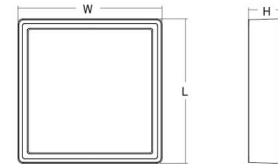

Lichttechnik

Leuchtmittel: LED
Lichtstrom (lm): 630lm
Lichtausbeute: 90 lm/W
Lichtfarbe: 3000K
Farbwiedergabeindex: Ra>80
MacAdams Faktor: SDCM: 3
Lebensdauer: L70/B20>100.000
Lebensdauer: L80/B20>75.000
Lichtverteilung: Direkt
Optik: Opal
Abstrahlwinkel: 110°
Photobiologische Sicherheit: RG 0