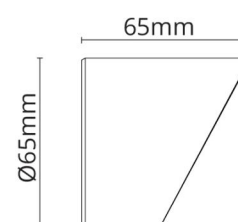

Hovden Graphit Midi Visier Aluminium

Artikelnummer: 630028
EAN: 7021986300284

Richtlinien

BVB: Ja

Materialien und Ausführung

Gehäuse: Aluminium
Farbe: Graphit
Werkstoff der Abdeckung: Aluminium

Montage/Anschluss

Montage: Außen

Größe

Länge (mm) L: 65
Breite (mm) W: 65
Höhe (mm) H: 65
Gewicht (kg) brutto/netto: 0.094 / 0.085

Verpackung

Verpackungsmaße (mm): 75 x 75 x 75

7 0 2 1 9 8 6 3 0 0 2 8 4