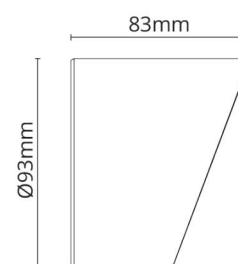

Hovden Graphit Maxi Visier Aluminium

Artikelnummer: 630029
EAN: 7021986300291

Richtlinien

BVB: Ja

Materialien und Ausführung

Gehäuse: Aluminium
Farbe: Graphit
Werkstoff der Abdeckung: Aluminium

Montage/Anschluss

Montage: Außen

Größe

Länge (mm) L: 93
Breite (mm) W: 83
Höhe (mm) H: 93
Gewicht (kg) brutto/netto: 0.168 / 0.153

Verpackung

Verpackungsmaße (mm): 100 x 100 x 90

7 0 2 1 9 8 6 3 0 0 2 9 1