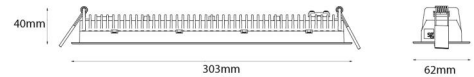

Materialien und Ausführung

Gehäuse: Aluminium
 Farbe: Weiss (RAL 9003)

Montage/Anschluss

Montage: Einbau, Innen
 Modul: Einbau
 Anschluss: Anschlussklemme

Größe

Länge (mm) L: 303
 Breite (mm) W: 62
 Höhe (mm) H: 40
 Gewicht (kg) brutto/netto: 0.638 / 0.515

Verpackung

Verpackungsmaße (mm): 317 x 121 x 54

7 0 2 1 9 8 2 1 2 4 5 0 1