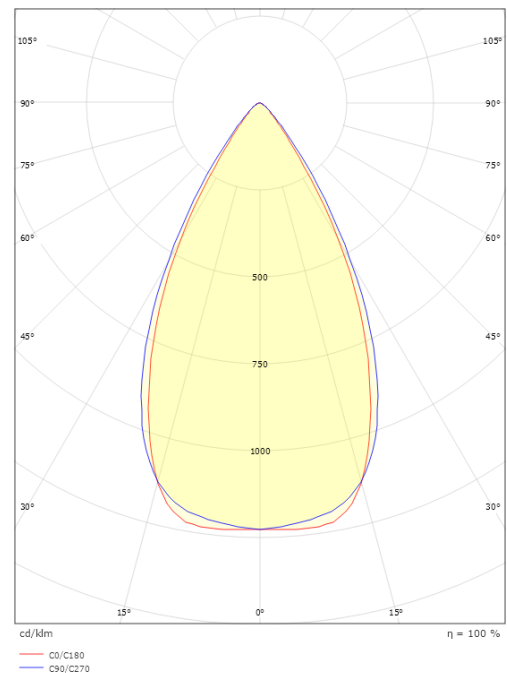

Inspire R Weiss 300 1080lm (@6500K) 2700-6500K Ra>90 Tunable White LEDDim

Artikelnummer: 212450
EAN: 7021982124501

Elektrisch

System wattage: 17W
Spannung: 220-240V
Max. Leuchten pro Leitungsschutzschalter: B10: 44, B16: 71, C10: 70, C16: 113

Lichttechnik

Leuchtmittel: LED
Lichtstrom (lm): 1080lm (@6500K)
Lichtausbeute: 64 lm/W
Lichtfarbe: 2700-6500K
Farbwiedergabeindex: Ra>90
MacAdams Faktor: SDCM: 2
Lebensdauer: L90/B10>100.000
Lichtverteilung: Direkt
Optik: Linse
Abstrahlwinkel: 55°
Sichtbares Flimmern (PstLM): 0.12
Stroboskop-Effekte und Flimmern (SVM): 0.07
Photobiologische Sicherheit: RG 1

Steuerung/Dimmen

Typ: Tunable White LEDDim

Schutzklasse

Schutzklasse: Klasse II SELV
IP Klasse: IP20

Richtlinien

Lichtquelle mit Energieeffizienzklasse: E
Breeam: Erfüllt HEA 01 für flickerfreie Beleuchtung

Materialien und Ausführung

Gehäuse: Aluminium
Farbe: Weiss (RAL 9003)

Montage/Anschluss

Montage: Einbau, Innen
Modul: Einbau
Anschluss: Anschlussklemme

Größe

Länge (mm) L: 303
Breite (mm) W: 62
Höhe (mm) H: 40
Gewicht (kg) brutto/netto: 0.638 / 0.515

Verpackung

Verpackungsmaße (mm): 317 x 121 x 54

7 0 2 1 9 8 2 1 2 4 5 0 1