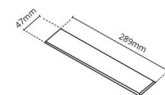

Materialien und Ausführung

Gehäuse: Aluminium
 Farbe: Weiss (RAL 9003)

Montage/Anschluss

Montage: Einbau, Innen
 Modul: Einbau
 Anschluss: Anschlussklemme

Größe

Länge (mm) L: 303
 Breite (mm) W: 62
 Höhe (mm) H: 40
 Gewicht (kg) brutto/netto: 0.638 / 0.515

Verpackung

Verpackungsmaße (mm): 317 x 121 x 54

7 0 2 1 9 8 2 1 2 4 5 0 1