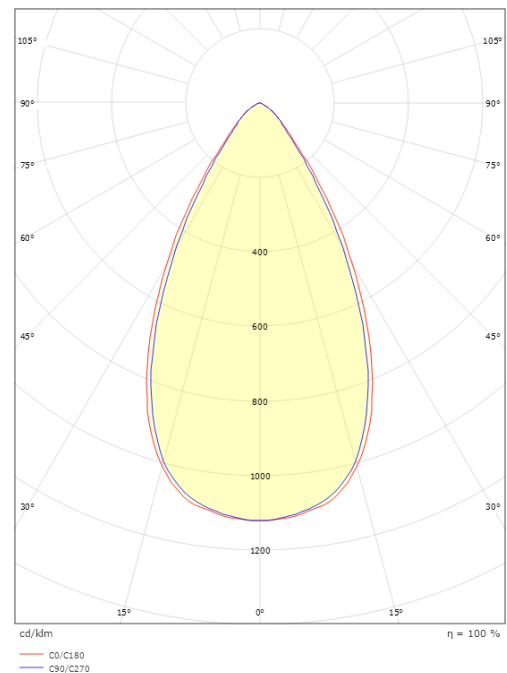

Inspire R

Inspire R Schwarz 300 900lm 2700K Ra 98 DALI-2 / Push Dim

Artikelnummer: 212428
EAN: 7021982124280

Elektrisch

System wattage: 15W
Spannung: 220-240V
Max. Leuchten pro Leitungsschutzschalter: B10: 32, B16: 50, C10: 52, C16: 85

Lichttechnik

Leuchtmittel: LED
Lichtstrom (lm): 900lm
Lichtausbeute: 60 lm/W
Lichtfarbe: 2700K
Farbwiedergabeindex: Ra 98
MacAdams Faktor: SDCM: 2
Lebensdauer: L90/B10>100.000
Lichtverteilung: Direkt
Optik: Linse
Abstrahlwinkel: 55°
UGR: UGR<19
Photobiologische Sicherheit: RG 1

Steuerung/Dimmen

Typ: DALI-2 / Push Dim

Schutzklasse

Schutzklasse: Klasse II SELV
IP Klasse: IP20

Richtlinien

Lichtquelle mit Energieeffizienzklasse: F
Breeam: Erfüllt HEA 01 für flickerfreie Beleuchtung

Materialien und Ausführung

Gehäuse: Aluminium
Farbe: Schwarz (RAL 9004)

Montage/Anschluss

Montage: Einbau, Innen
Modul: Einbau
Anschluss: Anschlussklemme

Größe

Länge (mm) L: 303
Breite (mm) W: 62
Höhe (mm) H: 40
Gewicht (kg) brutto/netto: 0.585 / 0.519

Verpackung

Verpackungsmaße (mm): 317 x 121 x 54

7 0 2 1 9 8 2 1 2 4 2 8 0