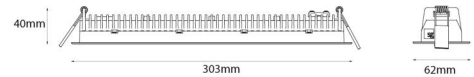

Gehäuse: Aluminium
Farbe: Schwarz (RAL 9004)

Montage/Anschluss

Montage: Einbau, Innen
Modul: Einbau
Anschluss: Anschlussklemme

Größe

Länge (mm) L: 303
Breite (mm) W: 62
Höhe (mm) H: 40
Gewicht (kg) brutto/netto: 0.585 / 0.519

Verpackung

Verpackungsmaße (mm): 317 x 121 x 54

7 0 2 1 9 8 2 1 2 4 2 8 0