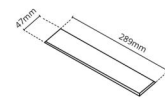

Gehäuse: Aluminium
Farbe: Schwarz (RAL 9004)

Montage/Anschluss

Montage: Einbau, Innen
Modul: Einbau
Anschluss: Anschlussklemme

Größe

Länge (mm) L: 303
Breite (mm) W: 62
Höhe (mm) H: 40
Gewicht (kg) brutto/netto: 0.585 / 0.519

Verpackung

Verpackungsmaße (mm): 317 x 121 x 54

7 0 2 1 9 8 2 1 2 4 2 8 0