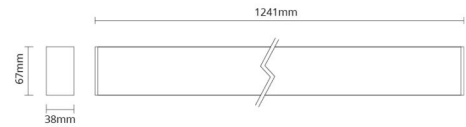

Inspire Schwarz 4140lm 3000K Ra>80 On/Off

Artikelnummer: 212086
EAN: 7021982120862

Elektrisch

System wattage: 34W
Spannung: 220-240V
Max. Leuchten pro Leitungsschutzschalter: B10: 14, B16: 23, C10: 22, C16: 36
PE Ableitstrom (mA): 0.31

Lichttechnik

Leuchtmittel: LED
Lichtstrom (lm): 4140lm
Lichtausbeute: 122 lm/W
Lichtfarbe: 3000K
Farbwiedergabeindex: Ra>80
MacAdams Faktor: SDCM: 3
Lebensdauer: L80/B20>100.000
Lebensdauer: L90>50.000
Lichtverteilung: Direct/Indirect 50/50%
Optik: Cubic Optic Schwarz
UGR: UGR<10
Photobiologische Sicherheit: RG 1

Steuerung/Dimmen

Typ: On/Off

Schutzklasse

Schutzklasse: Klasse I

Richtlinien

Lichtquelle mit Energieeffizienzklasse: D
Breeam: Erfüllt HEA 01 für flickerfreie Beleuchtung

Materialien und Ausführung

Gehäuse: Aluminium
Farbe: Schwarz (RAL 9004)
Werkstoff der Abdeckung: Polycarbonat (PC)

Montage/Anschluss

Montage: Abgependelt, Innen
Stahlseile: 2x2m wire kit
Kabel: Anschlussleitung 3x0,75mm² 2,5m

Größe

Länge (mm) L: 1241
Breite (mm) W: 38
Höhe (mm) H: 67
Gewicht (kg) brutto/netto: 3.171 / 2.5

Verpackung

Verpackungsmaße (mm): 1345 x 125 x 88

7 0 2 1 9 8 2 1 2 0 8 6 2