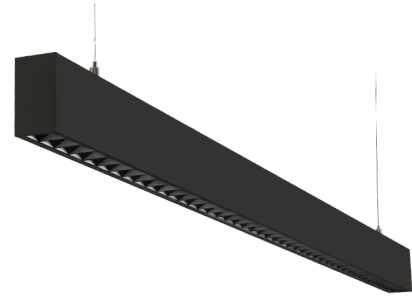

Inspire Schwarz 4140lm 3000K Ra>80 On/Off

Artikelnummer: 212086
EAN: 7021982120862

Elektrisch

System wattage: 34W
Spannung: 220-240V
Max. Leuchten pro Leitungsschutzschalter: B10: 14, B16: 23, C10: 22, C16: 36
PE Ableitstrom (mA): 0.31

Lichttechnik

Leuchtmittel: LED
Lichtstrom (lm): 4140lm
Lichtausbeute: 122 lm/W
Lichtfarbe: 3000K
Farbwiedergabeindex: Ra>80
MacAdams Faktor: SDCM: 3
Lebensdauer: L80/B20>100.000
Lebensdauer: L90>50.000
Lichtverteilung: Direct/Indirect 50/50%
Optik: Cubic Optic Schwarz
UGR: UGR<10
Photobiologische Sicherheit: RG 1

Steuerung/Dimmen

Typ: On/Off

Schutzklasse

Schutzklasse: Klasse I

Richtlinien

Lichtquelle mit Energieeffizienzklasse: D
Breeam: Erfüllt HEA 01 für flickerfreie Beleuchtung

Materialien und Ausführung

Gehäuse: Aluminium
Farbe: Schwarz (RAL 9004)
Werkstoff der Abdeckung: Polycarbonat (PC)

Montage/Anschluss

Montage: Abgependelt, Innen
Stahlseile: 2x2m wire kit
Kabel: Anschlussleitung 3x0,75mm² 2,5m

Größe

Länge (mm) L: 1241
Breite (mm) W: 38
Höhe (mm) H: 67
Gewicht (kg) brutto/netto: 3.171 / 2.5

Verpackung

Verpackungsmaße (mm): 1345 x 125 x 88

7 0 2 1 9 8 2 1 2 0 8 6 2