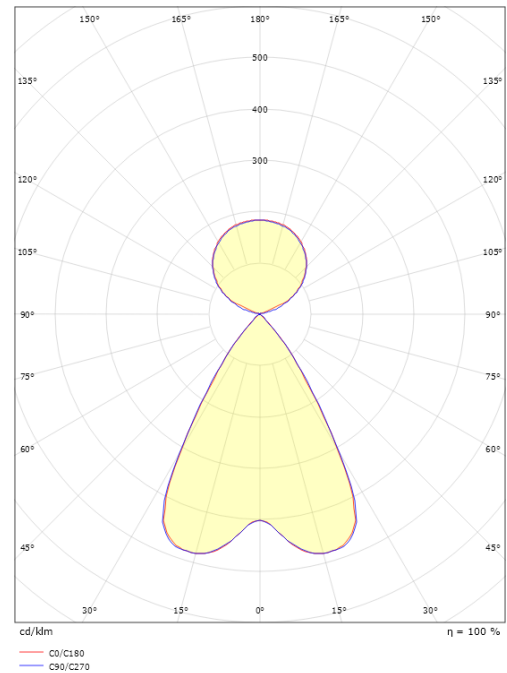

Inspire Schwarz 4140lm 3000K Ra>80 On/Off

Artikelnummer: 212086
EAN: 7021982120862

Elektrisch

System wattage: 34W
Spannung: 220-240V
Max. Leuchten pro Leitungsschutzschalter: B10: 14, B16: 23, C10: 22, C16: 36
PE Ableitstrom (mA): 0.31

Lichttechnik

Leuchtmittel: LED
Lichtstrom (lm): 4140lm
Lichtausbeute: 122 lm/W
Lichtfarbe: 3000K
Farbwiedergabeindex: Ra>80
MacAdams Faktor: SDCM: 3
Lebensdauer: L80/B20>100.000
Lebensdauer: L90>50.000
Lichtverteilung: Direct/Indirect 50/50%
Optik: Cubic Optic Schwarz
UGR: UGR<10
Photobiologische Sicherheit: RG 1

Steuerung/Dimmen

Typ: On/Off

Schutzklasse

Schutzklasse: Klasse I

Richtlinien

Lichtquelle mit Energieeffizienzklasse: D
Breeam: Erfüllt HEA 01 für flickerfreie Beleuchtung

Materialien und Ausführung

Gehäuse: Aluminium
Farbe: Schwarz (RAL 9004)
Werkstoff der Abdeckung: Polycarbonat (PC)

Montage/Anschluss

Montage: Abgependelt, Innen
Stahlseile: 2x2m wire kit
Kabel: Anschlussleitung 3x0,75mm² 2,5m

Größe

Länge (mm) L: 1241
Breite (mm) W: 38
Höhe (mm) H: 67
Gewicht (kg) brutto/netto: 3.171 / 2.5

Verpackung

Verpackungsmaße (mm): 1345 x 125 x 88

7 0 2 1 9 8 2 1 2 0 8 6 2