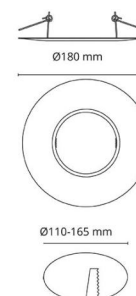

### Montage/Anschluss

Montage: Innen / Außen

### Größe

Höhe (mm) H: 45  
Abdeckmaß (mm) D: 180  
Lochmaß (mm): 110  
Gewicht (kg) brutto/netto: 0.11 / 0.09

### Verpackung

Verpackungsmaße (mm): 185 x 185 x 45

7 0 2 1 9 8 0 0 9 2 2 4 6