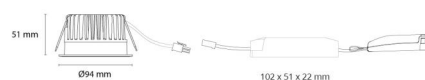

Lichttechnik

Leuchtmittel: LED
Lichtstrom (lm): 850lm
Lichtausbeute: 77 lm/W
Lichtfarbe: 3000K
Farbwiedergabeindex: Ra 98
MacAdams Faktor: SDCM: 2
Lebensdauer: L90/B10>100.000
Lichtverteilung: Direkt
Optik: Reflektor
Abstrahlwinkel: 42°
UGR: UGR<22