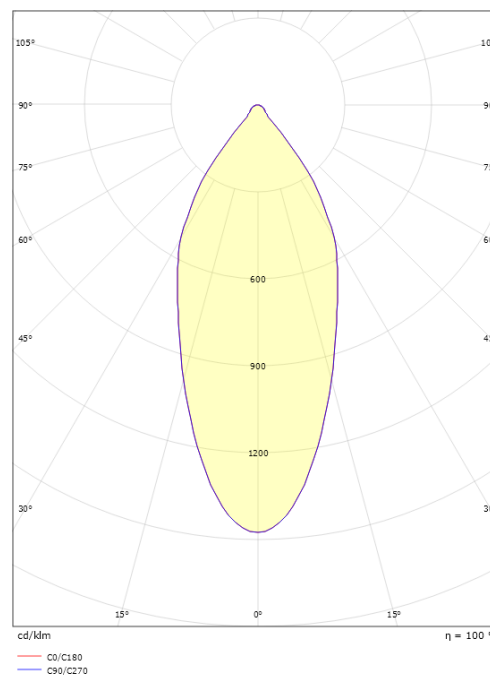

Verpackung

Verpackungsmaße (mm): 130 x 115 x 85