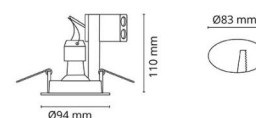

Schutzklasse

Schutzklasse: Klasse II

Richtlinien

Breeam: Erfüllt HEA 01 für flickerfreie Beleuchtung

Materialien und Ausführung

Gehäuse: Aluminium
 Farbe: Weiss (RAL 9003)

Montage/Anschluss

Montage: Einbau, Innen / Außen
 Anschluss: Anschlussklemme

Größe

Länge (mm) L: 94
 Breite (mm) W: 94
 Höhe (mm) H: 112
 Abdeckmaß (mm) D: 94
 Lochmaß (mm): 83
 Einbautiefe (mm): 110
 Abstand zu brennbaren Materialien (mm): 50mm
 Gewicht (kg) brutto/netto: 0.444 / 0.36

Verpackung

Verpackungsmaße (mm): 115 x 115 x 165

7 0 2 1 9 8 9 1 1 9 3 0 2