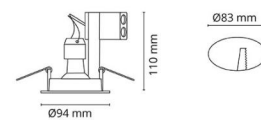

### Montage/Anschluss

Montage: Einbau, Innen / Außen  
Anschluss: Anschlussklemme

### Größe

Höhe (mm) H: 112  
Abdeckmaß (mm) D: 94  
Lochmaß (mm): 83  
Einbautiefe (mm): 110  
Abstand zu brennbaren Materialien (mm): 50mm  
Gewicht (kg) brutto/netto: 0.37 / 0.36

### Verpackung

Verpackungsmaße (mm): 115 x 115 x 165

7 0 2 1 9 8 9 3 1 9 3 1 3