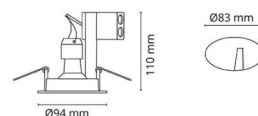

### Größe

Länge (mm) L: 94  
 Breite (mm) W: 94  
 Höhe (mm) H: 112  
 Abdeckmaß (mm) D: 94  
 Lochmaß (mm): 83  
 Einbautiefe (mm): 110  
 Abstand zu brennbaren Materialien (mm): 500mm  
 Gewicht (kg) brutto/netto: 0.36