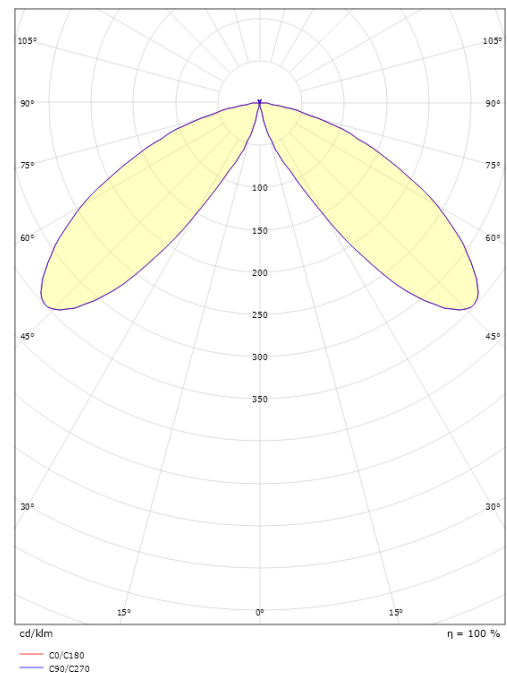

Kjevik Schwarz 2060lm 3000K Ra>80 On/Off

Artikelnummer: 623800
EAN: 7021986238006

Elektrisch

System wattage: 26W
Spannung: 220-240V
Max. Leuchten pro Leitungsschutzschalter: B10: 31, B16: 50, C10: 52, C16: 85

Lichttechnik

Leuchtmittel: LED
Lichtstrom (lm): 2060lm
Lichtausbeute: 79 lm/W
Lichtfarbe: 3000K
Farbwiedergabeindex: Ra>80
MacAdams Faktor: SDCM: 2
Lebensdauer: L90/B10>100.000
Lichtverteilung: Direkt
Sichtbares Flimmern (SVM): 0.03
Stroboskop-Effekte und Flimmern (SVM): 0.02
Photobiologische Sicherheit: RG 1

Steuerung/Dimmen

Typ: On/Off

Schutzklasse

Schutzklasse: Klasse II

Richtlinien

Lichtquelle mit Energieeffizienzklasse: D
Breeam: Erfüllt HEA 01 für flickerfreie Beleuchtung

Materialien und Ausführung

Gehäuse: Aluminium
Werkstoff der Abdeckung: UV-stabilisiertes Polycarbonat

Montage/Anschluss

Montage: Außen

Größe

Höhe (mm) H: 1010
Abdeckmaß (mm) D: 200
Gewicht (kg) brutto/netto: 10.75 / 8.7

Verpackung

Verpackungsmaße (mm): 1030 x 215 x 215

7 0 2 1 9 8 6 2 3 8 0 0 6