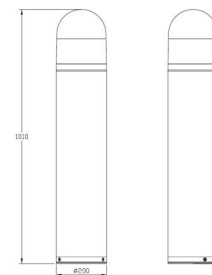

### Größe

Höhe (mm) H: 1010  
 Abdeckmaß (mm) D: 200  
 Gewicht (kg) brutto/netto: 10.75 / 8.7

### Verpackung

Verpackungsmaße (mm): 1030 x 215 x 215

7 0 2 1 9 8 6 2 3 8 0 0 6