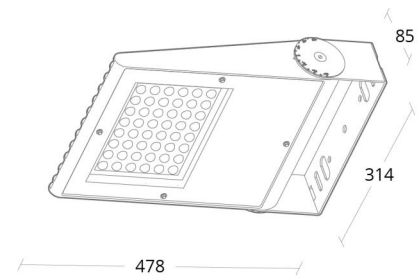

Montage/Anschluss

Montage: Innen / Außen
 Kabel: Anschlussleitung 3x1mm² 0,3m + 1,5m, H07RN-F
 Anschluss: Quick connector
 Windangriffsfläche: 0,1245m² - Max 16,2 kg

Größe

Länge (mm) L: 478
 Breite (mm) W: 314
 Höhe (mm) H: 85
 Gewicht (kg) brutto/netto: 9.6 / 8.7

Verpackung

Verpackungsmaße (mm): 512 x 328 x 98

7 0 2 1 9 8 6 4 1 9 0 2 3