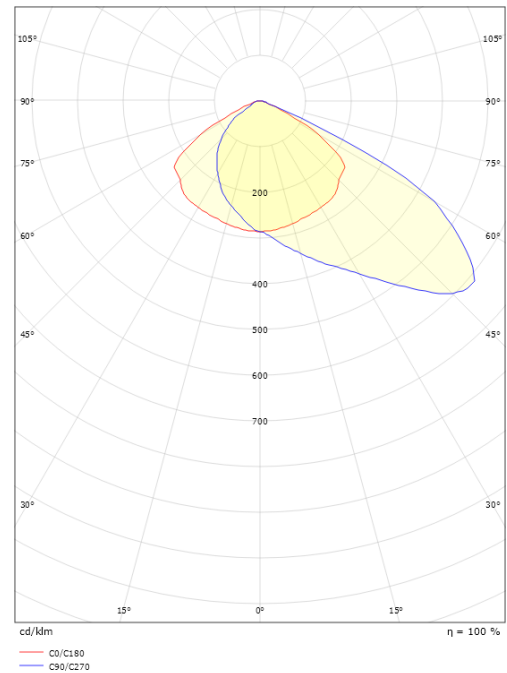

Langfoss Graphit 20400lm 3000K Ra>70 On/Off

Artikelnummer: 641902
EAN: 7021986419023

Elektrisch

System wattage: 176W
Spannung: 220-240V
Max. Leuchten pro Leitungsschutzschalter: B10: 2, B16: 4, C10: 4, C16: 6

Lichttechnik

Leuchtmittel: LED
Lichtstrom (lm): 20400lm
Lichtausbeute: 116 lm/W
Lichtfarbe: 3000K
Farbwiedergabeindex: Ra>70
MacAdams Faktor: SDCM: 3
Lebensdauer: L90/B10>50.000
Lebensdauer: L80/B20>75.000
Min. Umgebungstemperatur: -40°C
Lichtverteilung: Asymmetrisch
Optik: Linse

Steuerung/Dimmen

Typ: On/Off

Schutzklasse

Schutzklasse: Klasse I

Richtlinien

Lichtquelle mit Energieeffizienzklasse: C
Breeam: Erfüllt HEA 01 für flickerfreie Beleuchtung

Materialien und Ausführung

Gehäuse: AluDruckguss
Farbe: Graphit
Werkstoff der Abdeckung: Gehärtetes Glas

Montage/Anschluss

Montage: Innen / Außen
Kabel: Anschlussleitung 3x1mm² 0,3m + 1,5m, H07RN-F
Anschluss: Quick connector
Windangriffsfläche: 0,1245m² - Max 16,2 kg

Größe

Länge (mm) L: 478
Breite (mm) W: 314
Höhe (mm) H: 85
Gewicht (kg) brutto/netto: 9.6 / 8.7

Verpackung

Verpackungsmaße (mm): 512 x 328 x 98

7 0 2 1 9 8 6 4 1 9 0 2 3