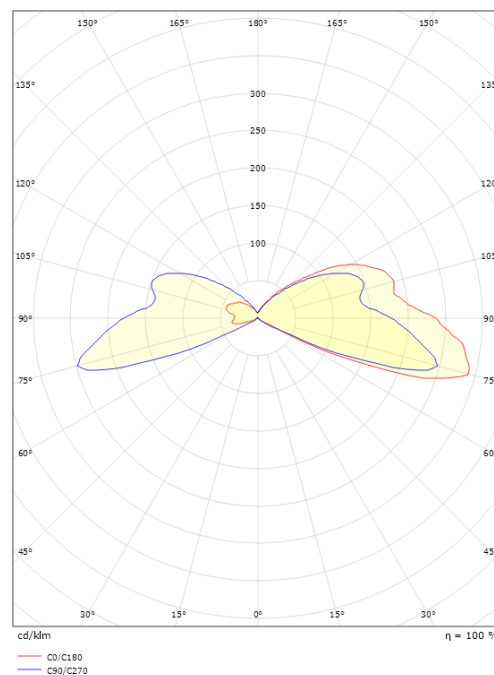

Luna Deco 30 16lm 3000K Ra>80 Dimmbar, abhängig vom Treiber

Artikelnummer: 630014
EAN: 7021986300147

Elektrisch

System wattage: 4W
Spannung: 24V

Lichttechnik

Leuchtmittel: LED
Lichtstrom (lm): 16lm
Lichtausbeute: 4 lm/W
Lichtfarbe: 3000K
Farbwiedergabeindex: Ra>80
MacAdams Faktor: SDCM: 3
Lebensdauer: L80/B20>50.000
Lichtverteilung: Indirekt
Optik: Linse
Photobiologische Sicherheit: RG 0

Steuerung/Dimmen

Typ: Dimmbar, abhängig vom Treiber

Schutzklasse

Schutzklasse: Klasse III
Tragfähigkeit: 500 kg

Richtlinien

Lichtquelle mit Energieeffizienzklasse: G

Materialien und Ausführung

Gehäuse: Aluminium und Edelstahl
Werkstoff der Abdeckung: Acryl (PMMA)

Montage/Anschluss

Montage: Einbau, Außen
Modul: 30
Kabel: Kabel 1m

Größe

Länge (mm) L: 51
Breite (mm) W: 60
Höhe (mm) H: 51
Tiefe (T): 51
Lochmaß (mm): 40
Gewicht (kg) brutto/netto: 0.42 / 0.382

Verpackung

Verpackungsmaße (mm): 135 x 85 x 65

7 0 2 1 9 8 6 3 0 0 1 4 7