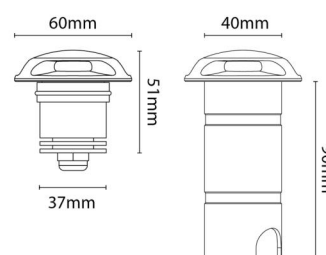

### Montage/Anschluss

Montage: Einbau, Außen  
 Modul: 30  
 Kabel: Kabel 1m

### Größe

Länge (mm) L: 51  
 Breite (mm) W: 60  
 Höhe (mm) H: 51  
 Tiefe (T): 51  
 Lochmaß (mm): 40  
 Gewicht (kg) brutto/netto: 0.42 / 0.382

### Verpackung

Verpackungsmaße (mm): 135 x 85 x 65

7 0 2 1 9 8 6 3 0 0 1 4 7