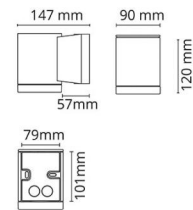

Steuerung/Dimmen

Typ: Phasenabschnittsdimmung

Schutzklasse

Schutzklasse: Klasse II

Materialien und Ausführung

Gehäuse: Aluminium
 Farbe: Weiss (RAL 9003)
 Werkstoff der Abdeckung: Gehärtetes Glas

Montage/Anschluss

Montage: Anbau, Innen / Außen
 Modul: 1x35W
 Anschluss: Anschlussklemme

Größe

Breite (mm) W: 90
 Höhe (mm) H: 120
 Tiefe (T): 147
 Gewicht (kg) brutto/netto: 1.08 / 0.9

Verpackung

Verpackungsmaße (mm): 160 x 100 x 135