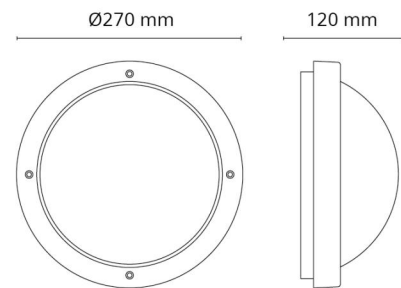

Gehäuse: Aluminium
 Farbe: Graphit
 Werkstoff der Abdeckung: Inklusive UV-stabilisiertes Polycarbonat

Montage/Anschluss

Montage: Anbau, Innen / Außen
 Modul: 1100
 Anschluss: Anschlussklemme

Größe

Höhe (mm) H: 120
 Abdeckmaß (mm) D: 270
 Tiefe (T): 120
 Gewicht (kg) brutto/netto: 1.95 / 1.74

Verpackung

Verpackungsmaße (mm): 270 x 270 x 120

7 0 2 1 9 8 6 4 3 5 7 1 9