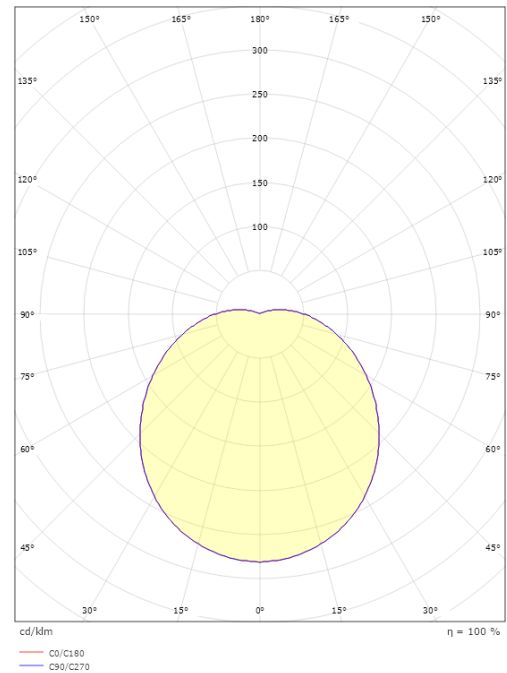

Primo 1100 Graphit 740lm 3000K Ra>80 Sensor

Artikelnummer: 643571
EAN: 7021986435719

Elektrisch

System wattage: 10W
Spannung: 220-240V
Max. Leuchten pro Leitungsschutzschalter: B10: 33, B16: 52, C10: 40, C16: 64

Lichttechnik

Leuchtmittel: LED
Lichtstrom (lm): 740lm
Lichtausbeute: 74 lm/W
Lichtfarbe: 3000K
Farbwiedergabeindex: Ra>80
MacAdams Faktor: SDCM: 3
Lebensdauer: L70/B50>50.000
Lichtverteilung: Direkt
Optik: Opal
Abstrahlwinkel: 120°
Photobiologische Sicherheit: RG 0

Steuerung/Dimmen

Typ: Sensor

Schutzklasse

Schutzklasse: Klasse II
IK Klasse: IK10
IP Klasse: IP65
Brandschutzklasse: 850°C - 30s

Richtlinien

Lichtquelle mit Energieeffizienzklasse: C

Materialien und Ausführung

Gehäuse: Aluminium
Farbe: Graphit
Werkstoff der Abdeckung: Inklusive UV-stabilisiertes Polycarbonat

Montage/Anschluss

Montage: Anbau, Innen / Außen
Modul: 1100
Anschluss: Anschlussklemme

Größe

Höhe (mm) H: 120
Abdeckmaß (mm) D: 270
Tiefe (T): 120
Gewicht (kg) brutto/netto: 1.95 / 1.74

Verpackung

Verpackungsmaße (mm): 270 x 270 x 120

7 0 2 1 9 8 6 4 3 5 7 1 9