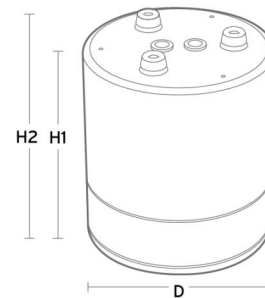

Gehäuse: Druckgeformten Aluminium
Farbe: Weiss
Werkstoff der Abdeckung: Aluminium

Montage/Anschluss

Montage: Anbau, Innen

Größe

Höhe (mm) H: 203
Abdeckmaß (mm) D: 173
Lochmaß (mm): 150
Gewicht (kg) brutto/netto: 1.3 / 1.1

Verpackung

Verpackungsmaße (mm): 180 x 180 x 220

5 7 0 3 8 2 1 1 6 4 0 4 7