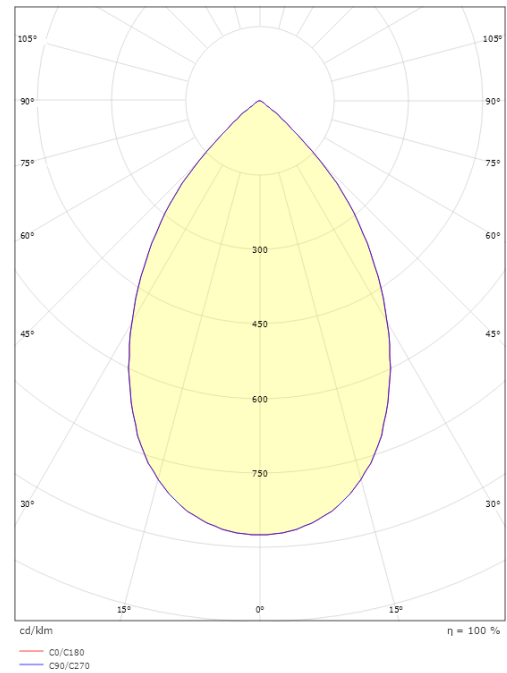

Gehäuse: Druckgeformten Aluminium
Farbe: Weiss
Werkstoff der Abdeckung: Aluminium

Montage/Anschluss

Montage: Anbau, Innen

Größe

Höhe (mm) H: 203
Abdeckmaß (mm) D: 173
Lochmaß (mm): 150
Gewicht (kg) brutto/netto: 1.3 / 1.1

Verpackung

Verpackungsmaße (mm): 180 x 180 x 220

5 7 0 3 8 2 1 1 6 4 0 4 7