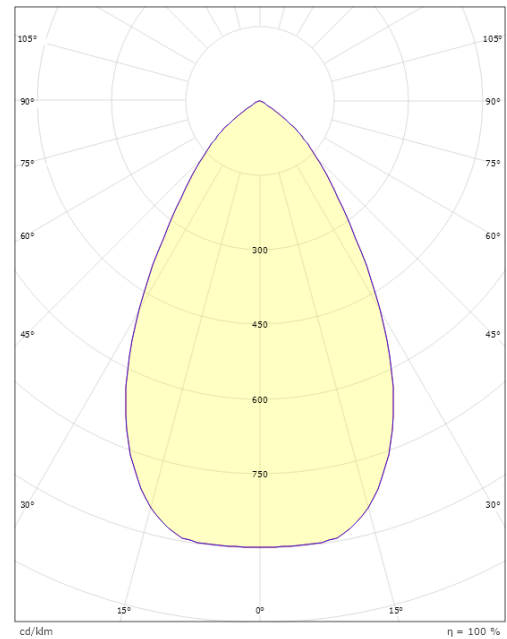

Größe

Höhe (mm) H: 93
Abdeckmaß (mm) D: 216
Lochmaß (mm): 200
Einbautiefe (mm): 90
Gewicht (kg) brutto/netto: 1.2 / 1

Verpackung

Verpackungsmaße (mm): 240 x 240 x 102

7 0 2 1 9 8 2 1 2 5 2 1 8