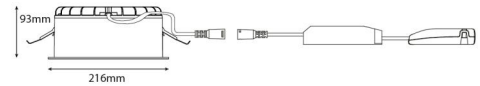

Lichttechnik

Leuchtmittel: LED
Lichtstrom (lm): 2160lm
Lichtstrom des Notlichts (Lumen): EM 300lm
Lichtausbeute: 98 lm/W
Lichtfarbe: 3000K
Farbwiedergabeindex: Ra>90
MacAdams Faktor: SDCM: 2
Lebensdauer: L90/B10>100.000
Lichtverteilung: Direkt
Optik: Satin Matt Reflector
Abstrahlwinkel: 62°
UGR: UGR<19 bis zu 700 mA/2500 lm
Photobiologische Sicherheit: RG 1

Materialien und Ausführung

Gehäuse: Flammbeständiges Polycarbonat
Farbe: Weiss/Satin mat
Werkstoff der Abdeckung: Polycarbonat (PC)

Montage/Anschluss

Montage: Einbau, Innen
Kabel: Anschlussleitung 5x0,75mm²
Anschluss: 5 pol Linect / Anschlussklemme

Größe

Höhe (mm) H: 93
Abdeckmaß (mm) D: 216
Lochmaß (mm): 200
Einbautiefe (mm): 90
Gewicht (kg) brutto/netto: 1.2 / 1

Verpackung

Verpackungsmaße (mm): 240 x 240 x 102

7 0 2 1 9 8 2 1 2 5 2 1 8