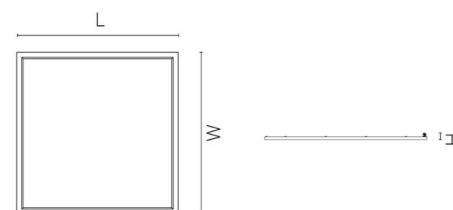

Schutzklasse

Schutzklasse:	Klasse III
IK Klasse:	IK10
IP Klasse:	IP40/IP20