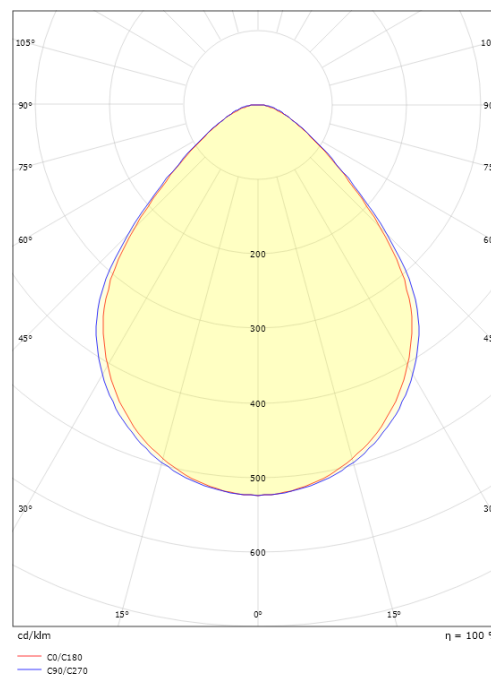

Sense Line 120x1200 Weiss Linect 2310lm 3000K Ra>80 DALI

Artikelnummer: 212695
EAN: 7021982126956

Elektrisch

System wattage: 19W
Spannung: 220-240V
Frequenz (Hz): 50/60Hz
Max. Leuchten pro Leitungsschutzschalter: B10: 31, B16: 50, C10: 52, C16: 85

Lichttechnik

Leuchtmittel: LED
Lichtquelle enthalten: Ja
Lichtstrom (lm): 2310lm
Lichtausbeute: 122 lm/W
Lichtfarbe: 3000K
Farbwiedergabeindex: Ra>80
MacAdams Faktor: SDCM: 3
Lebensdauer: L80/B20>100.000
Lichtverteilung: Direkt
Optik: Opalprism
Abstrahlwinkel: 84°
UGR: UGR<19

Steuerung/Dimmen

Typ: DALI

Schutzklasse

Schutzklasse: Klasse II SELV

Materialien und Ausführung

Gehäuse: Stahlblech
Farbe: Weiss
Werkstoff der Abdeckung: Acryl (PMMA)

Montage/Anschluss

Montage: Einbau, Innen
Modul: 120x1200
Anschluss: 5 pol Linect / Anschlussklemme

Größe

Länge (mm) L: 1195
Breite (mm) W: 118
Höhe (mm) H: 35
Einbautiefe (mm): 35
Gewicht (kg) brutto/netto: 1.5 / 1.3

Verpackung

Verpackungsmaße (mm): 1350 x 1350 x 54

7 0 2 1 9 8 2 1 2 6 9 5 6