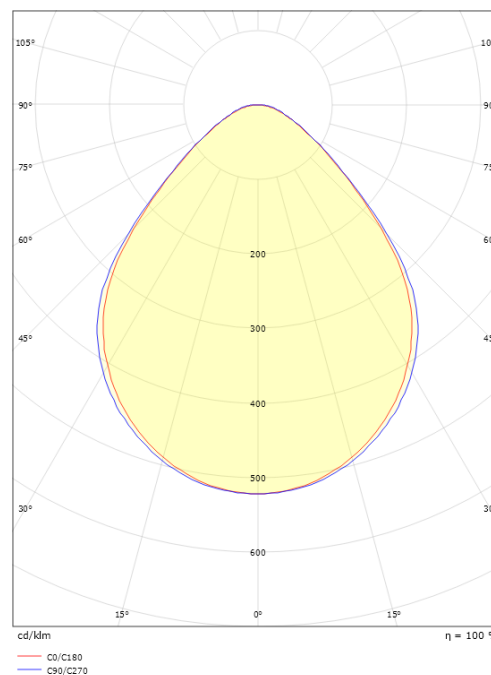

Lichttechnik

Leuchtmittel: LED
 Lichtquelle enthalten: Ja
 Lichtstrom (lm): 2460lm
 Lichtausbeute: 129 lm/W
 Lichtfarbe: 4000K
 Farbwiedergabeindex: Ra>80
 MacAdams Faktor: SDCM: 3
 Lebensdauer: L80/B20>100.000
 Lichtverteilung: Direkt
 Optik: Opalprism
 Abstrahlwinkel: 84°
 UGR: UGR<19
 Sichtbares Flimmern (SVM): 0.06
 Stroboskop-Effekte und Flimmern (SVM): 0.01

Größe

Länge (mm) L: 1195
 Breite (mm) W: 118
 Höhe (mm) H: 35
 Einbautiefe (mm): 35
 Gewicht (kg) brutto/netto: 1.5 / 1.3

Verpackung

Verpackungsmaße (mm): 1350 x 1350 x 54

7 0 2 1 9 8 2 1 2 6 9 7 0