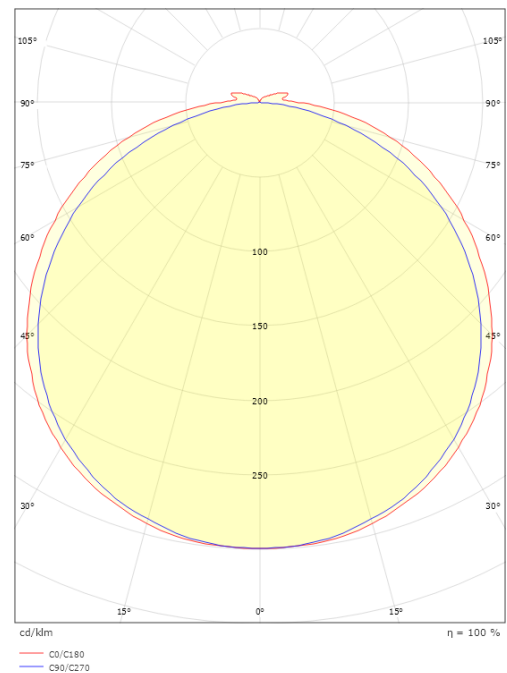

StripLine

StripLine 10m 914lm/m 3000K Ra>90

Artikelnummer: 391408
EAN: 7021983914088

Elektrisch

Leistung: 9W/m
System wattage: 9W
Spannung: 24V

Lichttechnik

Leuchtmittel: LED
Lichtstrom (lm): 914lm/m
Lichtausbeute: 102 lm/W
Lichtfarbe: 3000K
Farbwiedergabeindex: Ra>90
MacAdams Faktor: SDCM: 2
Lebensdauer: L80/B50>100.000
Lichtverteilung: Direkt
Abstrahlwinkel: 120°

Größe

Länge (mm) L: 10000
Breite (mm) W: 12
Höhe (mm) H: 3.2
Gewicht (kg) brutto/netto: 0.965 / 0.765

Verpackung

Verpackungsmaße (mm): 233 x 225 x 46

7 0 2 1 9 8 3 9 1 4 0 8 8