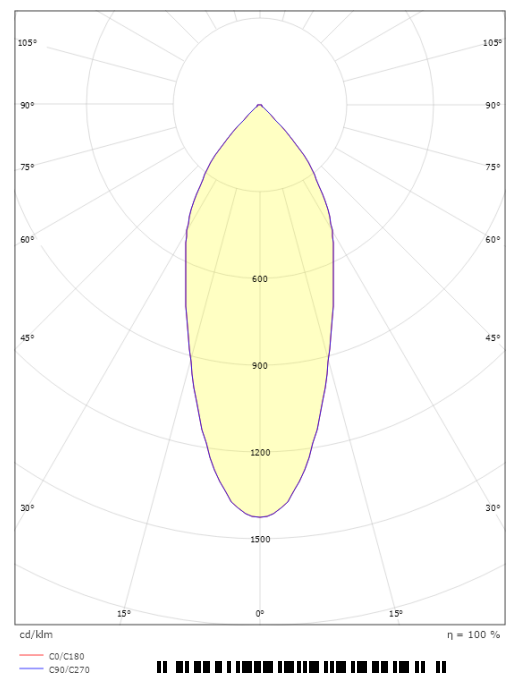

UniLED IsoSafe Airtight

UniLED IsoSafe Airtight Graphit 700lm 4000K Ra 98 Phasenabschnittsdimmung

Artikelnummer: 904424
EAN: 7021989044246

Elektrisch

Leistung: 7W
System wattage: 8.5W
Spannung: 220-240V
Max. Leuchten pro Leitungsschutzschalter: B10: 19, B16: 30, C10: 31, C16: 51

Lichttechnik

Leuchtmittel: LED
Lichtstrom (lm): 700lm
Lichtausbeute: 82 lm/W
Lichtfarbe: 4000K
Farbwiedergabeindex: Ra 98
MacAdams Faktor: SDCM: 2
Lebensdauer: L90/B10 > 100.000
Lichtverteilung: Direkt
Optik: Reflektor
Abstrahlwinkel: 42°

Steuerung/Dimmen

Typ: Phasenabschnittsdimmung

Schutzklasse

Schutzklasse: Klasse II SELV
IP Klasse: IP65/IP20

Richtlinien

Lichtquelle mit Energieeffizienzklasse: F
Breeam: Erfüllt HEA 01 für flickerfreie Beleuchtung

Materialien und Ausführung

Gehäuse: Aluminium
Farbe: Graphit
Werkstoff der Abdeckung: Gehärtetes Glas

Montage/Anschluss

Montage: Einbau, Innen / Außen
Anschluss: Anschlussklemme

Größe

Höhe (mm) H: 37
Abdeckmaß (mm) D: 94
Lochmaß (mm): 76
Einbautiefe (mm): 35
Gewicht (kg) brutto/netto: 0.48 / 0.4

Verpackung

Verpackungsmaße (mm): 115 x 100 x 95

7 0 2 1 9 8 9 0 4 4 2 4 6