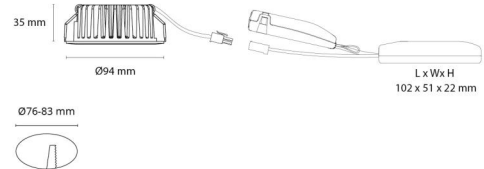

### Montage/Anschluss

Montage: Einbau, Innen / Außen  
Anschluss: Anschlussklemme

### Größe

Höhe (mm) H: 37  
Abdeckmaß (mm) D: 94  
Lochmaß (mm): 76  
Einbautiefe (mm): 35  
Gewicht (kg) brutto/netto: 0.48 / 0.4

### Verpackung

Verpackungsmaße (mm): 115 x 100 x 95

7 0 2 1 9 8 9 0 4 4 2 4 6