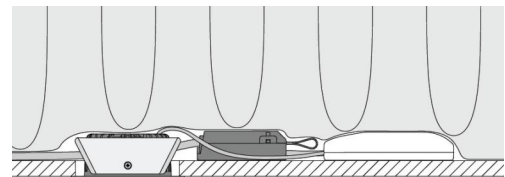

UniLED IsoSafe Blade

UniLED IsoSafe Blade Schwarz 680lm 3000K Ra 98

Phasenabschnittsdimmung

Artikelnummer: 904333
EAN: 7021989043331

Elektrisch

Leistung: 7W
System wattage: 8.5W
Spannung: 220-240V
Max. Leuchten pro Leitungsschutzschalter: B10: 19, B16: 30, C10: 31, C16: 51

Lichttechnik

Leuchtmittel: LED
Lichtstrom (lm): 680lm
Lichtausbeute: 80 lm/W
Lichtfarbe: 3000K
Farbwiedergabeindex: Ra 98
MacAdams Faktor: SDCM: 2
Lebensdauer: L90/B10 > 100.000
Lichtverteilung: Direkt
Optik: Reflektor
Abstrahlwinkel: 42°

Steuerung/Dimmen

Typ: Phasenabschnittsdimmung

Schutzklasse

Schutzklasse: Klasse II SELV
IP Klasse: IP54/IP20

Richtlinien

Lichtquelle mit Energieeffizienzklasse: F
Breeam: Erfüllt HEA 01 für flickerfreie Beleuchtung

Materialien und Ausführung

Gehäuse: Aluminium
Farbe: Schwarz (RAL 9004)
Werkstoff der Abdeckung: Gehärtetes Glas

Montage/Anschluss

Montage: Einbau, Innen / Außen
Anschluss: Anschlussklemme

Größe

Höhe (mm) H: 37
Abdeckmaß (mm) D: 94
Lochmaß (mm): 83
Einbautiefe (mm): 35
Abstand zu brennbaren Materialien (mm): 10mm
Gewicht (kg) brutto/netto: 0.4 / 0.4

Verpackung

Verpackungsmaße (mm): 115 x 100 x 95

cd/kdm
— C0/C180
— C90/C270

7 0 2 1 9 8 9 0 4 3 3 3 1