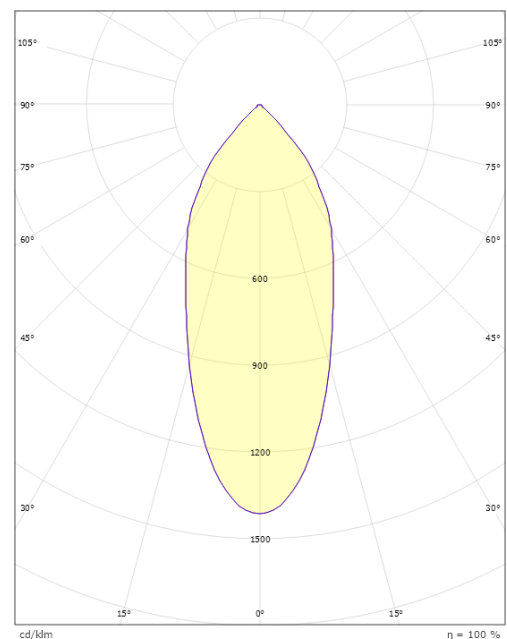

UniLED IsoSafe Blade

UniLED IsoSafe Blade Schwarz 680lm 3000K Ra 98

Phasenabschnittsdimmung

Artikelnummer: 904333
EAN: 7021989043331

Elektrisch

Leistung: 7W
System wattage: 8.5W
Spannung: 220-240V
Max. Leuchten pro Leitungsschutzschalter: B10: 19, B16: 30, C10: 31, C16: 51

Lichttechnik

Leuchtmittel: LED
Lichtstrom (lm): 680lm
Lichtausbeute: 80 lm/W
Lichtfarbe: 3000K
Farbwiedergabeindex: Ra 98
MacAdams Faktor: SDCM: 2
Lebensdauer: L90/B10 > 100.000
Lichtverteilung: Direkt
Optik: Reflektor
Abstrahlwinkel: 42°

Steuerung/Dimmen

Typ: Phasenabschnittsdimmung

Schutzklasse

Schutzklasse: Klasse II SELV
IP Klasse: IP54/IP20

Richtlinien

Lichtquelle mit Energieeffizienzklasse: F
Breeam: Erfüllt HEA 01 für flickerfreie Beleuchtung

Materialien und Ausführung

Gehäuse: Aluminium
Farbe: Schwarz (RAL 9004)
Werkstoff der Abdeckung: Gehärtetes Glas

Montage/Anschluss

Montage: Einbau, Innen / Außen
Anschluss: Anschlussklemme

Größe

Höhe (mm) H: 37
Abdeckmaß (mm) D: 94
Lochmaß (mm): 83
Einbautiefe (mm): 35
Abstand zu brennbaren Materialien (mm): 10mm
Gewicht (kg) brutto/netto: 0.4 / 0.4

Verpackung

Verpackungsmaße (mm): 115 x 100 x 95

cd/kdm
— C0/C180
— C90/C270

7 0 2 1 9 8 9 0 4 3 3 3 1