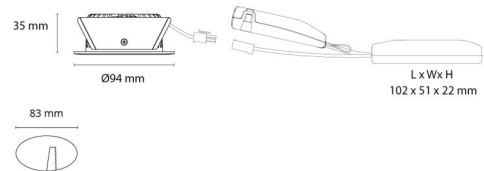

Materialien und Ausführung

Gehäuse: Aluminium
Farbe: Schwarz (RAL 9004)
Werkstoff der Abdeckung: Gehärtetes Glas

Montage/Anschluss

Montage: Einbau, Innen / Außen
Anschluss: Anschlussklemme

Größe

Höhe (mm) H: 37
Abdeckmaß (mm) D: 94
Lochmaß (mm): 83
Einbautiefe (mm): 35
Abstand zu brennbaren Materialien (mm): 10mm
Gewicht (kg) brutto/netto: 0.4 / 0.4

Verpackung

Verpackungsmaße (mm): 115 x 100 x 95

cd/kdm
— C0/C180
— C90/C270

7 0 2 1 9 8 9 0 4 3 3 3 1