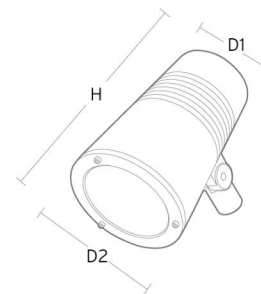

Wax Schwarz 13° 3200lm 4000K Ra>80 On/Off

Artikelnummer: 8246091574
EAN: 5703821173285

Elektrisch

System wattage: 48W
Spannung: 220-240V
Max. Leuchten pro Leitungsschutzschalter: B10: 32, B16: 50, C10: 52, C16: 85

Lichttechnik

Leuchtmittel: LED
Lichtstrom (lm): 3200lm
Lichtausbeute: 67 lm/W
Lichtfarbe: 4000K
Farbwiedergabeindex: Ra>80
MacAdams Faktor: SDCM: 2
Lebensdauer: L90/B10>100.000
Lichtverteilung: Direkt
Optik: Reflektor Spot 13g.
Abstrahlwinkel: 13°

*Aus dem Sortiment
genommen*

Steuerung/Dimmen

Typ: On/Off

Schutzklasse

Schutzklasse: Klasse II
IK Klasse: IK07
IP Klasse: IP66
Integrierter Überspannungsschutz: Integrierter bis 4kV

Richtlinien

Lichtquelle mit Energieeffizienzklasse: D
Breeam: Erfüllt HEA 01 für flickerfreie Beleuchtung
BVB: Ja

Materialien und Ausführung

Gehäuse: AluDruckguss
Farbe: Schwarz (Glanz 20%)
Werkstoff der Abdeckung: Gehärtetes Glas

Montage/Anschluss

Montage: Mast, Wand, Poller oder Erdspieß, Außen
Kabel: Anschlussleitung 2x1mm² 10m
Windangriffsfläche: 0,0403m² - Max 5,3 kg

Größe

Höhe (mm) H: 268
Abdeckmaß (mm) D: 180
Gewicht (kg) brutto/netto: 4,7 / 4,5

Verpackung

Verpackungsmaße (mm): 275 x 275 x 275

cd/km
— C0/C180
— C90/C270

5 7 0 3 8 2 1 1 7 3 2 8 5