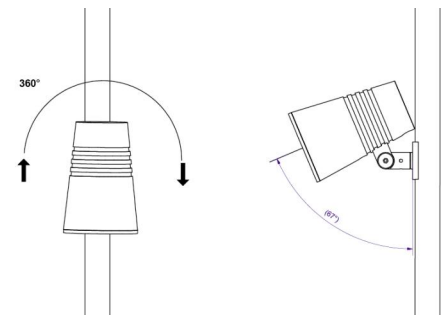

Wax Schwarz 13° 3200lm 4000K Ra>80 On/Off

Artikelnummer: 8246091574
EAN: 5703821173285

Elektrisch

System wattage: 48W
Spannung: 220-240V
Max. Leuchten pro Leitungsschutzschalter: B10: 32, B16: 50, C10: 52, C16: 85

Lichttechnik

Leuchtmittel: LED
Lichtstrom (lm): 3200lm
Lichtausbeute: 67 lm/W
Lichtfarbe: 4000K
Farbwiedergabeindex: Ra>80
MacAdams Faktor: SDCM: 2
Lebensdauer: L90/B10>100.000
Lichtverteilung: Direkt
Optik: Reflektor Spot 13g.
Abstrahlwinkel: 13°

*Aus dem Sortiment
genommen*

Steuerung/Dimmen

Typ: On/Off

Schutzklasse

Schutzklasse: Klasse II
IK Klasse: IK07
IP Klasse: IP66
Integrierter Überspannungsschutz: Integrierter bis 4kV

Richtlinien

Lichtquelle mit Energieeffizienzklasse: D
Breeam: Erfüllt HEA 01 für flickerfreie Beleuchtung
BVB: Ja

Materialien und Ausführung

Gehäuse: AluDruckguss
Farbe: Schwarz (Glanz 20%)
Werkstoff der Abdeckung: Gehärtetes Glas

Montage/Anschluss

Montage: Mast, Wand, Poller oder Erdspieß, Außen
Kabel: Anschlussleitung 2x1mm² 10m
Windangriffsfläche: 0,0403m² - Max 5,3 kg

Größe

Höhe (mm) H: 268
Abdeckmaß (mm) D: 180
Gewicht (kg) brutto/netto: 4,7 / 4,5

Verpackung

Verpackungsmaße (mm): 275 x 275 x 275

cd/km
— C0/C180
— C90/C270

5 7 0 3 8 2 1 1 7 3 2 8 5