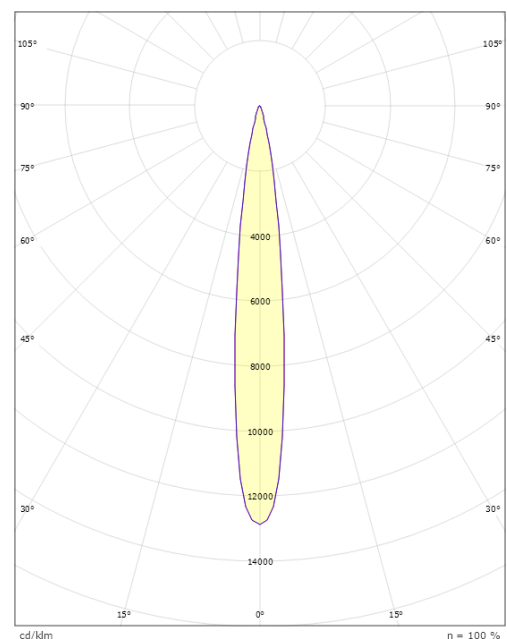

Wax Schwarz 13° 3200lm 4000K Ra>80 On/Off

Artikelnummer: 8246091574
EAN: 5703821173285

Elektrisch

System wattage: 48W
Spannung: 220-240V
Max. Leuchten pro Leitungsschutzschalter: B10: 32, B16: 50, C10: 52, C16: 85

Lichttechnik

Leuchtmittel: LED
Lichtstrom (lm): 3200lm
Lichtausbeute: 67 lm/W
Lichtfarbe: 4000K
Farbwiedergabeindex: Ra>80
MacAdams Faktor: SDCM: 2
Lebensdauer: L90/B10>100.000
Lichtverteilung: Direkt
Optik: Reflektor Spot 13g.
Abstrahlwinkel: 13°

*Aus dem Sortiment
genommen*

Steuerung/Dimmen

Typ: On/Off

Schutzklasse

Schutzklasse: Klasse II
IK Klasse: IK07
IP Klasse: IP66
Integrierter Überspannungsschutz: Integrierter bis 4kV

Richtlinien

Lichtquelle mit Energieeffizienzklasse: D
Breeam: Erfüllt HEA 01 für flickerfreie Beleuchtung
BVB: Ja

Materialien und Ausführung

Gehäuse: AluDruckguss
Farbe: Schwarz (Glanz 20%)
Werkstoff der Abdeckung: Gehärtetes Glas

Montage/Anschluss

Montage: Mast, Wand, Poller oder Erdspieß, Außen
Kabel: Anschlussleitung 2x1mm² 10m
Windangriffsfläche: 0,0403m² - Max 5,3 kg

Größe

Höhe (mm) H: 268
Abdeckmaß (mm) D: 180
Gewicht (kg) brutto/netto: 4,7 / 4,5

Verpackung

Verpackungsmaße (mm): 275 x 275 x 275

cd/km
— C0/C180
— C90/C270

5 7 0 3 8 2 1 1 7 3 2 8 5