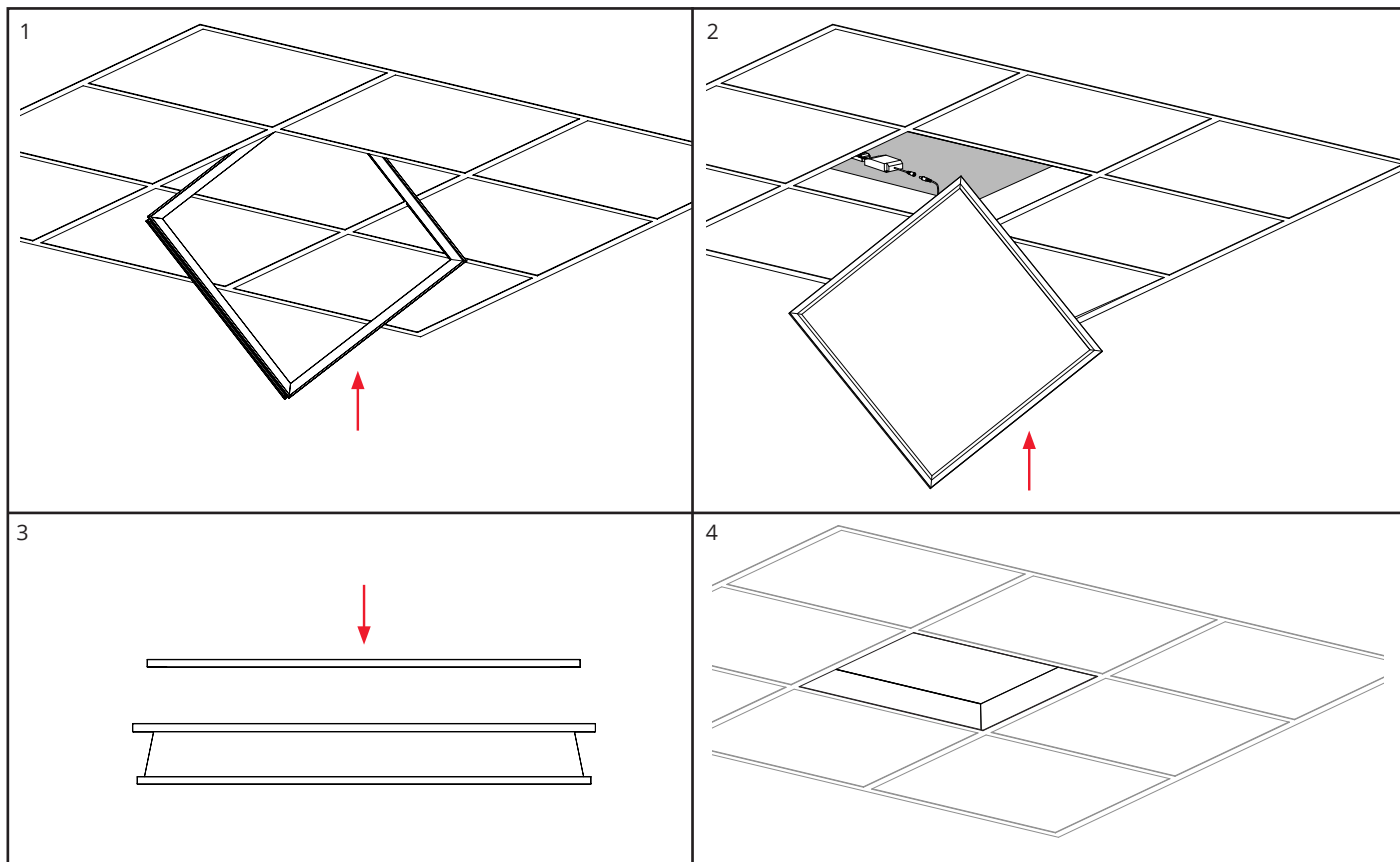

Sense Decor Sky

Panel and driver sold separately

NO: Drivern må være strømløs når LED panelet kobles til. Ellers kan LED panelet og drivern skades, og garantien vil ikke gjelde.
DA: Sørg for, at der ikke er tændt for drivern, før LED-panelet tilsluttes. Ellers kan LED-panelet og drivern blive beskadiget, og garantien bliver ugyldig.
SV: Kontrollera att drivern inte är strömsatt innan LED-panelen ansluts. Annars kan LED-panelen och drivern skadas och garantin bli ogiltig.
EN: Make sure driver is not powered before LED panel is connected. Otherwise LED panel and driver could be damaged and warranty will be void.
FR: Vérifiez que le driver est hors tension avant de connecter le panneau à LED. Autrement le panneau à LED et le driver pourraient être endommagés et la garantie ne serait plus valable.
NL: Zorg dat u het ledpaneel aansluit voordat u de driver inschakelt. Anders kunnen het ledpaneel en de driver beschadigd raken en vervalt de garantie.
DE: Darauf achten, dass der Treiber vor dem Anschluss des LED-Panels von der Stromversorgung getrennt ist. Andernfalls können LED-Panel und Treiber beschädigt werden, und die Garantie erlischt.
FI: Varmista, että ohjaimen ei ole kytketty virtaa ennen LED-paneelin liittämistä. Jos virta on kytketty, LED-paneeli ja ohjain voivat vaurioitua, ja takuu mitätöityy.