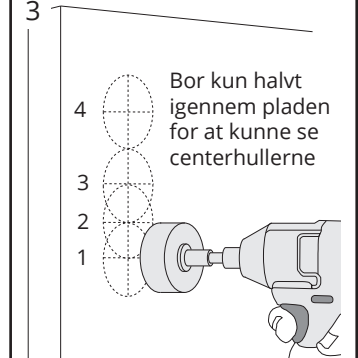

Forfradåse

Glow wire approved: 850°C

Hulmønster

Montering af 1M + 2M dåser

NORWAY
SG Armaturen AS

Skytterheia 25
N-4790 Lillesand

Tel: +47 37 50 03 00
firmapost@sg-as.no
www.sg-as.no

SWEDEN