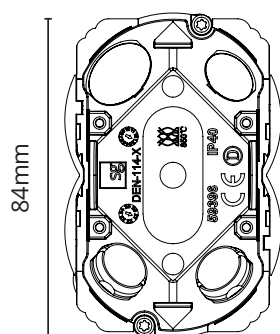

Montering af 1,5M dåser

SG yder fuld garanti på alle dåser og rammer, uanset som de benyttes i kombination med afbrydere, stikkontakter, data/multimedie udtag, USB udtag, blænd dæksler m.m. fra SG Install serien eller der benyttes enheder fra andre producenter.

Jf. gældende lovgivning og krav er installationen fuld lovlig selvom man mixer produkter fra flere producenter.

Det er det enkelte produkt som skal være godkendt, og ikke den samlede installation.

Alle SG Install produkterne er med fuld godkendelse og fuld garanti, uanset om de sidder i kombination med produkter fra andre producenter