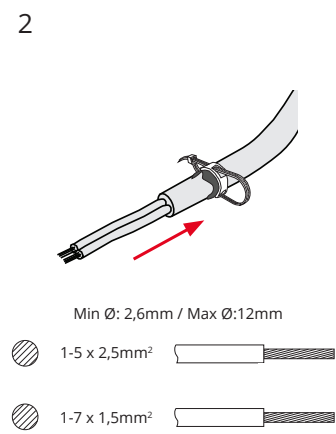

Forfradåse

Glow wire approved: 850°C

Hulmønster

Montering af 1M + 2M dåser

NORWAY
SG Armaturen AS

Skytterheia 25
N-4790 Lillesand

Tel: +47 37 50 03 00
firmapost@sg-as.no
www.sg-as.no

SWEDEN