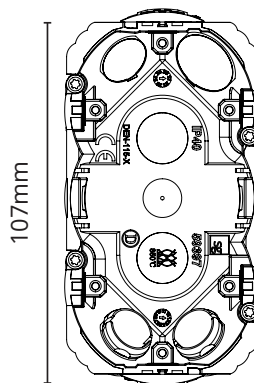

Montering af 1,5M dåser

SG yder fuld garanti på alle dåser og rammer, uanset som de benyttes i kombination med afbrydere, stikkontakter, data/multimedie udtag, USB udtag, blænd dæksler m.m. fra SG Install serien eller der benyttes enheder fra andre producenter.

Jf. gældende lovgivning og krav er installationen fuld lovlig selvom man mixer produkter fra flere producenter.

Det er det enkelte produkt som skal være godkendt, og ikke den samlede installation.

Alle SG Install produkterne er med fuld godkendelse og fuld garanti, uanset om de sidder i kombination med produkter fra andre producenter