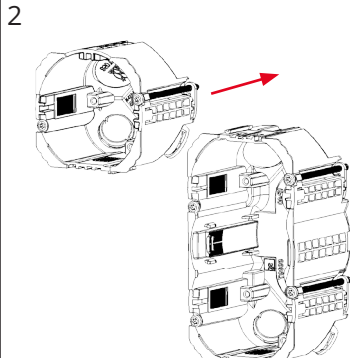

Forfradåse

Glow wire approved: 850°C

Hulmønster

Montering af 1M + 2M dåser

NORWAY
SG Armaturen AS

Skytterheia 25
N-4790 Lillesand

Tel: +47 37 50 03 00
firmapost@sg-as.no
www.sg-as.no

SWEDEN