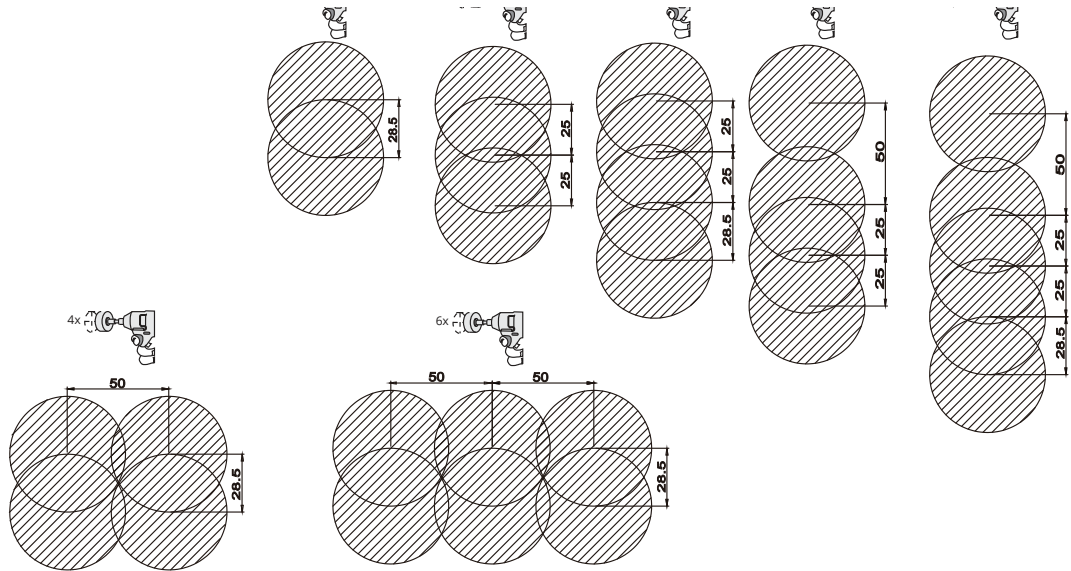

Forfradåse

Glow wire approved: 850°C

Hulmønster

Montering af 1M + 2M dåser

NORWAY
SG Armaturen AS

Skytterheia 25
N-4790 Lillesand

Tel: +47 37 50 03 00
firmapost@sg-as.no
www.sg-as.no

SWEDEN