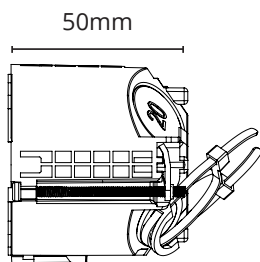

Montering af 1,5M dåser

SG yder fuld garanti på alle dåser og rammer, uanset som de benyttes i kombination med afbrydere, stikkontakter, data/multimedie udtag, USB udtag, blænd dæksler m.m. fra SG Install serien eller der benyttes enheder fra andre producenter.

Jf. gældende lovgivning og krav er installationen fuld lovlig selvom man mixer produkter fra flere producenter.

Det er det enkelte produkt som skal være godkendt, og ikke den samlede installation.

Alle SG Install produkterne er med fuld godkendelse og fuld garanti, uanset om de sidder i kombination med produkter fra andre producenter