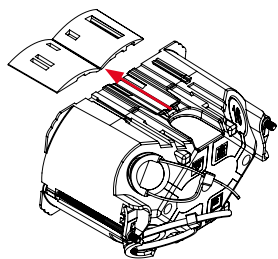

Montering af 1,5M dåser

SG yder fuld garanti på alle dåser og rammer, uanset som de benyttes i kombination med afbrydere, stikkontakter, data/multimedie udtag, USB udtag, blænd dæksler m.m. fra SG Install serien eller der benyttes enheder fra andre producenter.

Jf. gældende lovgivning og krav er installationen fuld lovlig selvom man mixer produkter fra flere producenter.

Det er det enkelte produkt som skal være godkendt, og ikke den samlede installation.

Alle SG Install produkterne er med fuld godkendelse og fuld garanti, uanset om de sidder i kombination med produkter fra andre producenter