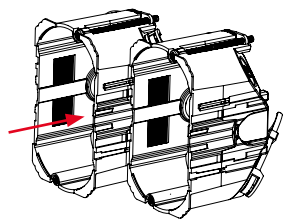

Montering af 1,5M dåser

SG yder fuld garanti på alle dåser og rammer, uanset som de benyttes i kombination med afbrydere, stikkontakter, data/multimedie udtag, USB udtag, blænd dæksler m.m. fra SG Install serien eller der benyttes enheder fra andre producenter.

Jf. gældende lovgivning og krav er installationen fuld lovlig selvom man mixer produkter fra flere producenter.

Det er det enkelte produkt som skal være godkendt, og ikke den samlede installation.

Alle SG Install produkterne er med fuld godkendelse og fuld garanti, uanset om de sidder i kombination med produkter fra andre producenter