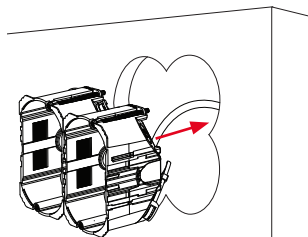

Montering af 1,5M dåser

SG yder fuld garanti på alle dåser og rammer, uanset som de benyttes i kombination med afbrydere, stikkontakter, data/multimedie udtag, USB udtag, blænd dæksler m.m. fra SG Install serien eller der benyttes enheder fra andre producenter.

Jf. gældende lovgivning og krav er installationen fuld lovlig selvom man mixer produkter fra flere producenter.

Det er det enkelte produkt som skal være godkendt, og ikke den samlede installation.

Alle SG Install produkterne er med fuld godkendelse og fuld garanti, uanset om de sidder i kombination med produkter fra andre producenter