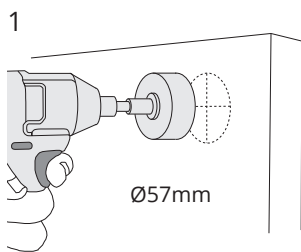

Forfradåse

Glow wire approved: 850°C

Hulmønster

Montering af 1M + 2M dåser

NORWAY
SG Armaturen AS

Skytterheia 25
N-4790 Lillesand

Tel: +47 37 50 03 00
firmapost@sg-as.no
www.sg-as.no

SWEDEN