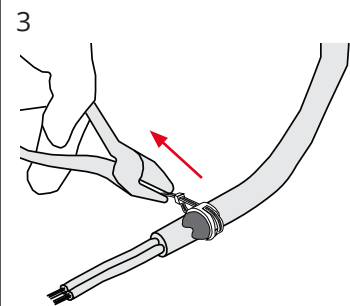

Forfradåse

Glow wire approved: 850°C

Hulmønster

Montering af 1M + 2M dåser

NORWAY
SG Armaturen AS

Skytterheia 25
N-4790 Lillesand

Tel: +47 37 50 03 00
firmapost@sg-as.no
www.sg-as.no

SWEDEN