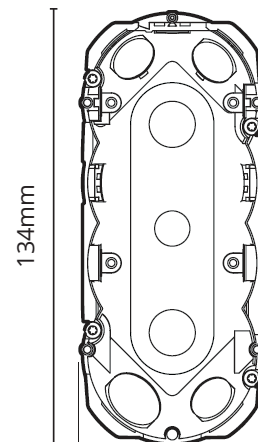

Montering af 1,5M dåser

SG yder fuld garanti på alle dåser og rammer, uanset som de benyttes i kombination med afbrydere, stikkontakter, data/multimedie udtag, USB udtag, blænd dæksler m.m. fra SG Install serien eller der benyttes enheder fra andre producenter.

Jf. gældende lovgivning og krav er installationen fuld lovlig selvom man mixer produkter fra flere producenter.

Det er det enkelte produkt som skal være godkendt, og ikke den samlede installation.

Alle SG Install produkterne er med fuld godkendelse og fuld garanti, uanset om de sidder i kombination med produkter fra andre producenter