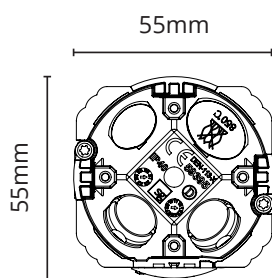

Montering af 1,5M dåser

SG yder fuld garanti på alle dåser og rammer, uanset som de benyttes i kombination med afbrydere, stikkontakter, data/multimedie udtag, USB udtag, blænd dæksler m.m. fra SG Install serien eller der benyttes enheder fra andre producenter.

Jf. gældende lovgivning og krav er installationen fuld lovlig selvom man mixer produkter fra flere producenter.

Det er det enkelte produkt som skal være godkendt, og ikke den samlede installation.

Alle SG Install produkterne er med fuld godkendelse og fuld garanti, uanset om de sidder i kombination med produkter fra andre producenter