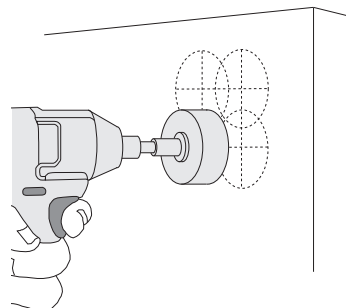

Montering af 1,5M dåser

SG yder fuld garanti på alle dåser og rammer, uanset som de benyttes i kombination med afbrydere, stikkontakter, data/multimedie udtag, USB udtag, blænd dæksler m.m. fra SG Install serien eller der benyttes enheder fra andre producenter.

Jf. gældende lovgivning og krav er installationen fuld lovlig selvom man mixer produkter fra flere producenter.

Det er det enkelte produkt som skal være godkendt, og ikke den samlede installation.

Alle SG Install produkterne er med fuld godkendelse og fuld garanti, uanset om de sidder i kombination med produkter fra andre producenter