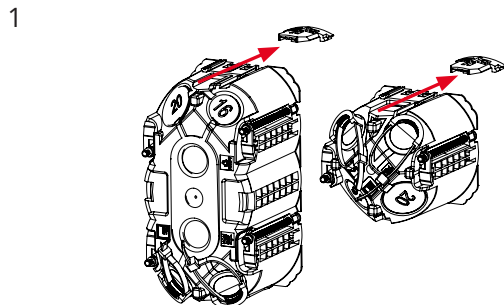

Forfradåse

Glow wire approved: 850°C

Hulmønster

Montering af 1M + 2M dåser

NORWAY
SG Armaturen AS

Skytterheia 25
N-4790 Lillesand

Tel: +47 37 50 03 00
firmapost@sg-as.no
www.sg-as.no

SWEDEN