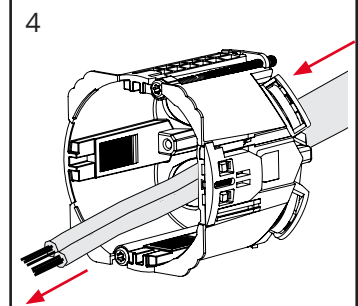

Forfradåse

Glow wire approved: 850°C

Hulmønster

Montering af 1M + 2M dåser

NORWAY
SG Armaturen AS

Skytterheia 25
N-4790 Lillesand

Tel: +47 37 50 03 00
firmapost@sg-as.no
www.sg-as.no

SWEDEN