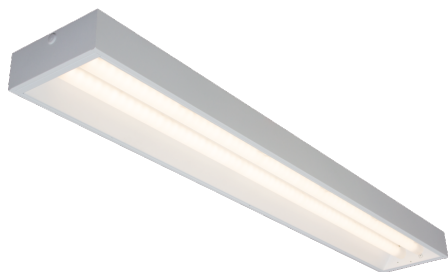

Basic

Basic er et påbygget armatur produceret i pulverlakeret stål i hvid med opal skærm i PMMA. Højt lumenoutput og utrolig effektive LED-modul gør armaturet yderst velegnet til butikker og andre områder som kræver meget lys. Kan dæmpes med DALI. Versioner med tre timers nødlys er også tilgængelig. Værktøjsfri udskiftning af LED-modul for nem vedligeholdelse. Beskyttelsesklasse IP20.

Basic

Produkt- og miljøbilleder

Artikel	Beskyttelse	Styring	Montering/Tilslutning	Dimensioner
 5703821168427 Basic Hvid 8030lm 3000K Ra>80 On/Off 46W LED 175 lm/W SDCM:3 L80/B10>50.000 Direkte, Opal afskærmning	Klasse I IP20	On/Off	Påbygget, Indoor Klemmerække	L1530 x W230 x H85
 5703821174664 Basic Hvid 8380lm 4000K Ra>80 On/Off 46W LED 182 lm/W SDCM:3 L80/B10>50.000 Direkte, Opal afskærmning	Klasse I IP20	On/Off	Påbygget, Indoor Klemmerække	L1530 x W230 x H85
Tilbehør				
 7021988203071 Nødllys batteri 3 Timer 3.0Ah - Model No: B093				L137 x W27 x H27