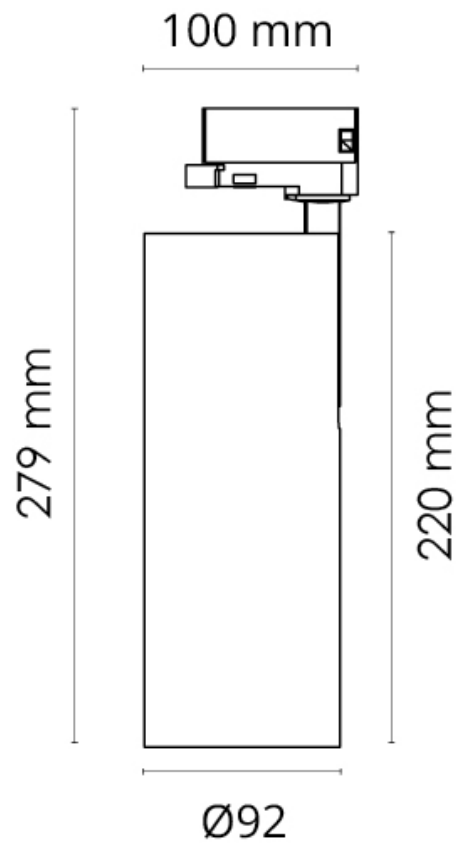

## Produkt- og miljøbilleder

Vedrørende stregtegningsdimensioner henvises til hver enkelt varekode på næste side

Artikel	Beskyttelse	Styring	Montering/Tilslutning	Dimensioner
 <p>7021983124524  <b>Tube Eco 3 Fase Sort 2280lm 3000K</b>  <b>Ra&gt;90 DALI-2</b>  <b>26W LED</b>            88 lm/W SDCM:3            L90/B10&gt;100.000            Beam: 32°, Direkte, Reflektor</p>	<b>Klasse I</b> <b>IP20</b>	DALI-2	Påbygget, Indoor ShopLine DALI-skinne (adapter medfølger)	Ø92 x H220
 <p>7021983124500  <b>Tube Eco 3 Fase Hvid 2280lm 3000K</b>  <b>Ra&gt;90 DALI-2</b>  <b>26W LED</b>            88 lm/W SDCM:3            L90/B10&gt;100.000            Beam: 32°, Direkte, Reflektor</p>	<b>Klasse I</b> <b>IP20</b>	DALI-2	Påbygget, Indoor ShopLine DALI-skinne (adapter medfølger)	Ø92 x H220
 <p>7021983124531  <b>Tube Eco 3 Fase Sort 2410lm 4000K</b>  <b>Ra&gt;90 DALI-2</b>  <b>26W LED</b>            93 lm/W SDCM:3            L90/B10&gt;100.000            Beam: 32°, Direkte, Reflektor</p>	<b>Klasse I</b> <b>IP20</b>	DALI-2	Påbygget, Indoor ShopLine DALI-skinne (adapter medfølger)	Ø92 x H220
 <p>7021983124517  <b>Tube Eco 3 Fase Hvid 2410lm 4000K</b>  <b>Ra&gt;90 DALI-2</b>  <b>26W LED</b>            93 lm/W SDCM:3            L90/B10&gt;100.000            Beam: 32°, Direkte, Reflektor</p>	<b>Klasse I</b> <b>IP20</b>	DALI-2	Påbygget, Indoor ShopLine DALI-skinne (adapter medfølger)	Ø92 x H220
<b>Tilbehør</b>				
 <p>7021983125316  <b>Shopline DALI Sort Monopoint</b></p>	<b>Klasse I</b> <b>IP20</b>		Påbygget, Indoor	Ø143 x H35
 <p>7021983125309  <b>Shopline DALI Hvid Monopoint</b></p>	<b>Klasse I</b> <b>IP20</b>		Påbygget, Indoor	Ø143 x H35
 <p>7021983004703  <b>Tube(Eco)/Aneto 17° Reflektor</b></p>				L75 x W75 x H55
 <p>7021983004710  <b>Tube(Eco)/Aneto 32° Reflektor</b></p>				L75 x W75 x H55

Varenr.

Artikel

Beskyttelse

Styring

Montering/Tilslutning

Dimensioner

7021983004727

**Tube(Eco)/Aneto 50° Reflektor**

L75 x W75 x H55