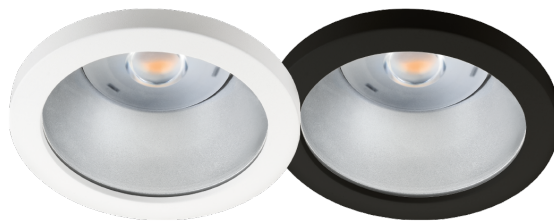

Rax Soft 150 IP65

Rax Soft 150 IP65 on tehokas alasvalo ulkokäyttöön tai muille alueille, joissa tarvitaan korkea IP-kestävyysluokkaa. Sen erinomainen valonsäätö perustuu optimoituun linssi- ja heijastinoptiikkaan. Rax Soft 150:ssä on asennusta helpottavat jouset, jotka sopivat 1–50 mm:n paksuisiin kattopaneeleihin.

Rax Soft 150 IP65

Tuote- ja ympäristökuvat

Artikkeli		Luokitus	Ohjaus	Asennus/KytKentä	Mitat
	4156525 Rax Soft IP65 150 Musta 4000 3550lm 3000K Ra>80 On/Off 34W LED 104 lm/W SDCM:2 L90/B10>100.000 Beam: 68°, Suora, Satiinimattaheijastin	Luokka II SELV IP65 IK06	On/Off	Uppoasennus, Indoor / Outdoor 5 pol Liitinrima	Ø175 x H94
	4156523 Rax Soft IP65 150 Valkoinen 4000 3560lm 3000K Ra>80 On/Off 34W LED 105 lm/W SDCM:2 L90/B10>100.000 Beam: 68°, Suora, Satiinimattaheijastin	Luokka II SELV IP65 IK06	On/Off	Uppoasennus, Indoor / Outdoor 5 pol Liitinrima	Ø175 x H94
	4156526 Rax Soft IP65 150 Musta 4000 3680lm 4000K Ra>80 On/Off 34W LED 108 lm/W SDCM:2 L90/B10>100.000 Beam: 68°, Suora, Satiinimattaheijastin	Luokka II SELV IP65 IK06	On/Off	Uppoasennus, Indoor / Outdoor 5 pol Liitinrima	Ø175 x H94
	4156524 Rax Soft IP65 150 Valkoinen 4000 3690lm 4000K Ra>80 On/Off 34W LED 109 lm/W SDCM:2 L90/B10>100.000 Beam: 68°, Suora, Satiinimattaheijastin	Luokka II SELV IP65 IK06	On/Off	Uppoasennus, Indoor / Outdoor 5 pol Liitinrima	Ø175 x H94
Lisätarvikkeet					
	4156532 Rax Soft 150 Musta Sovitekehys Ø155-200mm (In/Outdoor)				Ø220 x H16
	4156531 Rax Soft 150 Valkoinen Sovitekehys Ø155-200mm (In/Outdoor)				Ø220 x H16