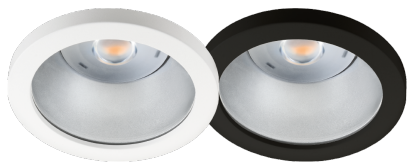

Rax Soft 150 IP65

Rax Soft 150 IP65 on tehokas alasvalo ulkokäyttöön tai muille alueille, joissa tarvitaan korkea IP-kestävyysluokkaa. Sen erinomainen valonsäätö perustuu optimoituun linssi- ja heijastinoptiikkaan. Rax Soft 150:ssä on asennusta helpottavat jouset, jotka sopivat 1–50 mm:n paksuisiin kattopaneeleihin.

Rax Soft 150 IP65

Tuote- ja ympäristökuvat

Artikkeli		Luokitus	Ohjaus	Asennus/KytKentä	Mitat
	4156525 Rax Soft IP65 150 Musta 4000 3550lm 3000K Ra>80 On/Off 34W LED 104 lm/W SDCM:2 L90/B10>100.000 Beam: 68°, Suora, Satiinimattaheijastin	Luokka II SELV IP65 IK06	On/Off	Uppoasennus, Indoor / Outdoor 5 pol Liitinrima	Ø175 x H94
	4156523 Rax Soft IP65 150 Valkoinen 4000 3560lm 3000K Ra>80 On/Off 34W LED 105 lm/W SDCM:2 L90/B10>100.000 Beam: 68°, Suora, Satiinimattaheijastin	Luokka II SELV IP65 IK06	On/Off	Uppoasennus, Indoor / Outdoor 5 pol Liitinrima	Ø175 x H94
	4156526 Rax Soft IP65 150 Musta 4000 3680lm 4000K Ra>80 On/Off 34W LED 108 lm/W SDCM:2 L90/B10>100.000 Beam: 68°, Suora, Satiinimattaheijastin	Luokka II SELV IP65 IK06	On/Off	Uppoasennus, Indoor / Outdoor 5 pol Liitinrima	Ø175 x H94
	4156524 Rax Soft IP65 150 Valkoinen 4000 3690lm 4000K Ra>80 On/Off 34W LED 109 lm/W SDCM:2 L90/B10>100.000 Beam: 68°, Suora, Satiinimattaheijastin	Luokka II SELV IP65 IK06	On/Off	Uppoasennus, Indoor / Outdoor 5 pol Liitinrima	Ø175 x H94
Lisätarvikkeet					
	4156532 Rax Soft 150 Musta Sovitekehys Ø155-200mm (In/Outdoor)				Ø220 x H16
	4156531 Rax Soft 150 Valkoinen Sovitekehys Ø155-200mm (In/Outdoor)				Ø220 x H16