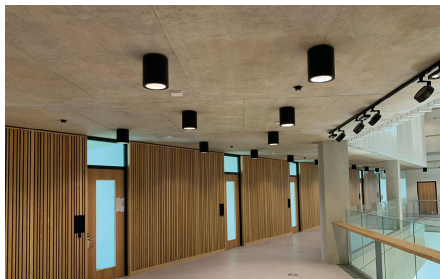

Rax Soft Surface 150 IP65

Rax Soft Surface 150 IP65 on tehokas pinta-asennettava alasvalo ulkokäyttöön tai muille alueille, joissa tarvitaan korkea IP-kestävyysluokkaa. Sen erinomainen valonlaatu ja teho perustuu optimoituun linssi- ja heijastinoptiikkaan.

Rax Soft Surface 150 IP65

Tuote- ja ympäristökuvat

Artikkeli		Luokitus	Ohjaus	Asennus/KytKentä	Mitat
	4156529 Rax Soft Surface IP65 150 Musta 4000 3550lm 3000K Ra>80 On/Off 34W LED 104 lm/W SDCM:2 L90/B10>100.000 Beam: 68°, Suora, Satiinimattaheijastin	Luokka I IP65 IK06	On/Off	Pinta-asennus, Indoor / Outdoor 5 pol Liitinrima	Ø175 x H196
	4156527 Rax Soft Surface IP65 150 Valkoinen 4000 3560lm 3000K Ra>80 On/Off 34W LED 105 lm/W SDCM:2 L90/B10>100.000 Beam: 68°, Suora, Satiinimattaheijastin	Luokka I IP65 IK06	On/Off	Pinta-asennus, Indoor / Outdoor 5 pol Liitinrima	Ø175 x H196
	4156530 Rax Soft Surface IP65 150 Musta 4000 3680lm 4000K Ra>80 On/Off 34W LED 108 lm/W SDCM:2 L90/B10>100.000 Beam: 68°, Suora, Satiinimattaheijastin	Luokka I IP65 IK06	On/Off	Pinta-asennus, Indoor / Outdoor 5 pol Liitinrima	Ø175 x H196
	4156528 Rax Soft Surface IP65 150 Valkoinen 4000 3690lm 4000K Ra>80 On/Off 34W LED 109 lm/W SDCM:2 L90/B10>100.000 Beam: 68°, Suora, Satiinimattaheijastin	Luokka I IP65 IK06	On/Off	Pinta-asennus, Indoor / Outdoor 5 pol Liitinrima	Ø175 x H196