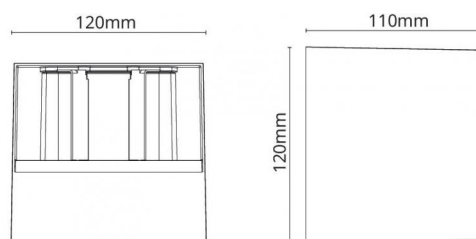

**Asennus/Kytkenä**

Asennus: Pinta-asennus, Indoor / Outdoor  
 Kytkin: Liitinrima  
 Max valaisinmäärä per sulake: B10: 90, B16: 150, C10: 90, C16: 150

**Mitat (mm)**

Pituus (mm) L: 120  
 Leveys (mm) W: 110  
 Korkeus (mm) H: 120  
 Paino (kg) brutto/netto: 0.98 / 0.797

**Pakkaus**

Pakkauksen mitat (L x W x H mm): 125 x 125 x 130

7 0 2 1 9 8 6 4 1 7 0 4 3