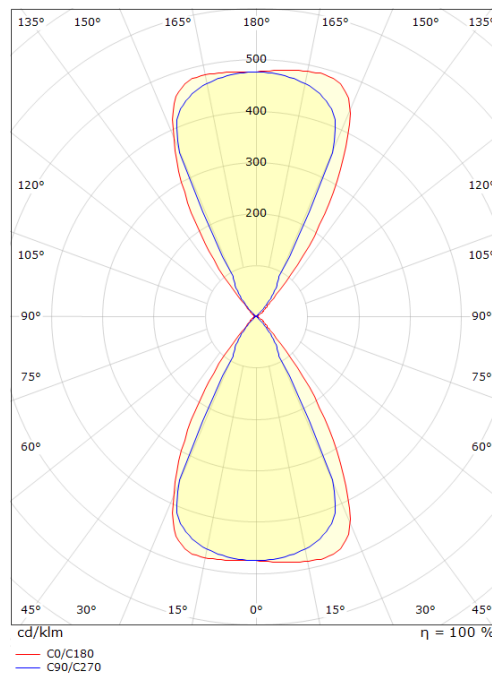

**Asennus/Kytkenä**

Asennus: Pinta-asennus, Indoor / Outdoor  
 Kytkin: Liitinrima  
 Max valaisinmäärä per sulake: B10: 90, B16: 150, C10: 90, C16: 150

**Mitat (mm)**

Pituus (mm) L: 120  
 Leveys (mm) W: 110  
 Korkeus (mm) H: 120  
 Paino (kg) brutto/netto: 0.98 / 0.797

**Pakkaus**

Pakkauksen mitat (L x W x H mm): 125 x 125 x 130

7 0 2 1 9 8 6 4 1 7 0 4 3