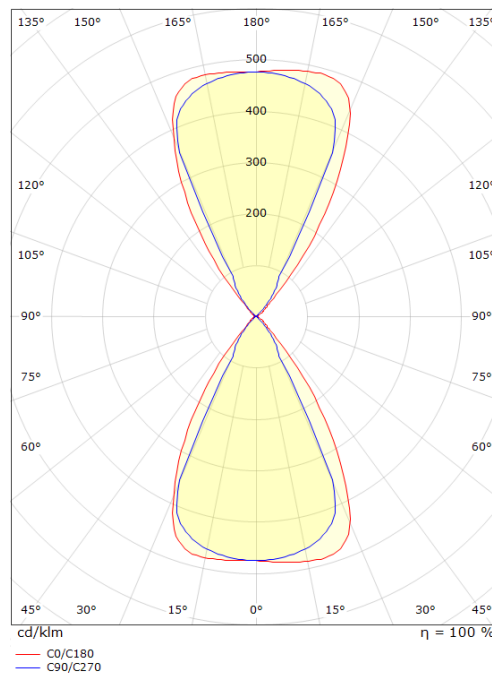

Artes Grafiitti 360lm 4000K Ra>80 Vaihehimmennys

Sähkönumero: **4522861**
 EAN: 7021986417050
 SG code: 641705

Sähköinen

Teho: 8W
 Kokonaisteho: 8W
 Jännite: 220-240V

Valonlähteen tyyppi

Valonlähteen tyyppi: LED (Ei vaihdettava)
 Socket: LED
 Mukana valonlähde: Kyllä
 Valovirta: 360lm
 Tehokkuus: 45 lm/W
 Väriämpötila: 4000K
 Värintoistoindeksi: Ra>80
 SDCM: SDCM: 3
 Elinikä: L80/B20>60.000
 Kupu: Linssi

Mitat (mm)

Pituus (mm) L: 120
 Leveys (mm) W: 110
 Korkeus (mm) H: 120
 Paino (kg) brutto/netto: 0.98 / 0.797

Pakkaus

Pakkauksen mitat (L x W x H mm): 125 x 125 x 130

7 0 2 1 9 8 6 4 1 7 0 5 0