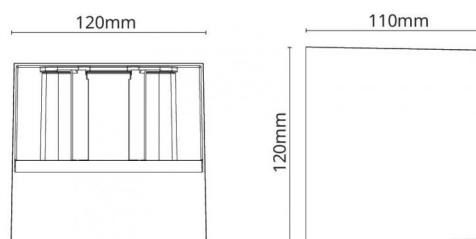

Ohjaus/himmennys

Tyyppi: Vaihehimmennys

Luokitus

Suojausluokka: Luokka II

Materiaali ja pintakäsittely

Runko: Alumiinia
 Väri: Grafiitti
 Suojuksen materiaali: UV-stabiloitu polykarbonaatti

Asennus/Kytkenä

Asennus: Pinta-asennus, Indoor / Outdoor
 Kytkin: Liitinrima
 Max valaisinmäärä per sulake: B10: 90, B16: 150, C10: 90, C16: 150

Mitat (mm)

Pituus (mm) L: 120
 Leveys (mm) W: 110
 Korkeus (mm) H: 120
 Paino (kg) brutto/netto: 0.98 / 0.797

Pakkaus

Pakkauksen mitat (L x W x H mm): 125 x 125 x 130

7 0 2 1 9 8 6 4 1 7 0 5 0