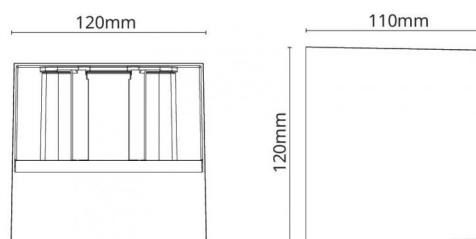

Asennus: Pinta-asennus, Indoor / Outdoor
 Kytkin: Liitinrima
 Max valaisinmäärä per sulake: B10: 90, B16: 150, C10: 90, C16: 150

Mitat (mm)

Pituus (mm) L: 120
 Leveys (mm) W: 110
 Korkeus (mm) H: 120
 Paino (kg) brutto/netto: 0.98 / 0.797

Pakkaus

Pakkauksen mitat (L x W x H mm): 125 x 125 x 130

7 0 2 1 9 8 6 4 1 7 0 7 4