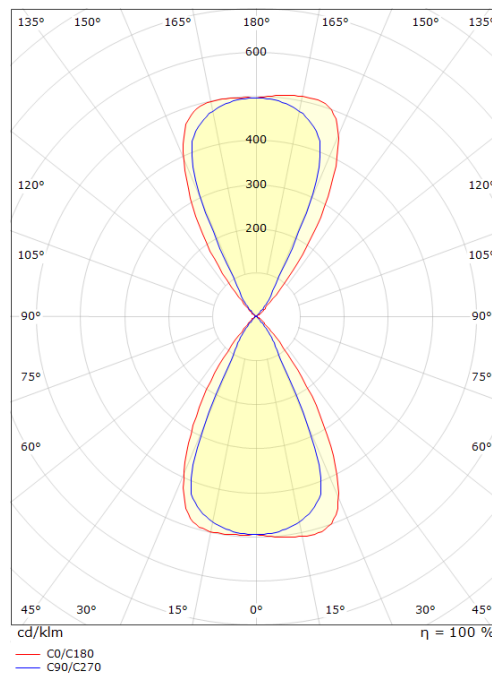

Artes Musta 340lm 3000K Ra>80 Vaihehimmennys

Sähkönumero: **4522863**
EAN: 7021986417074
SG code: 641707

Sähköinen

Teho: 8W
Kokonaisteho: 8W
Jännite: 220-240V

Valonlähteen tyyppi

Valonlähteen tyyppi: LED (Ei vaihdettava)
Socket: LED
Mukana valonlähde: Kyllä
Valovirta: 340lm
Tehokkuus: 43 lm/W
Väriämpötila: 3000K
Värintoistoindeksi: Ra>80
SDCM: SDCM: 3
Elinikä: L80/B20>60.000
Kupu: Linssi

Ohjaus/himmennys

Tyyppi: Vaihehimmennys

Luokitus

Suojausluokka: Luokka II

Materiaali ja pintakäsittely

Runko: Alumiinia
Väri: Musta (RAL 9004)
Suojuksen materiaali: UV-stabiloitu polykarbonaatti

Asennus/Kytkenä

Asennus: Pinta-asennus, Indoor / Outdoor
Kytkin: Liitinrima
Max valaisinmäärä per sulake: B10: 90, B16: 150, C10: 90, C16: 150

Mitat (mm)

Pituus (mm) L: 120
Leveys (mm) W: 110
Korkeus (mm) H: 120
Paino (kg) brutto/netto: 0.98 / 0.797

Pakkaus

Pakkauksen mitat (L x W x H mm): 125 x 125 x 130

7 0 2 1 9 8 6 4 1 7 0 7 4