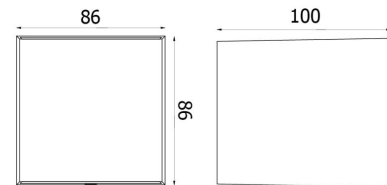

Artes Mini Grafiitti 380lm 2700K Ra>80 Vaihehimmennys

Sähkönnumero: 4532972
EAN: 7021986417432
SG tuotenumero: 641743

Sähköinen

Kokonaisteho: 8W
Jännite: 220-240V
Enimmäisvalaisimet katkaisijaa kohti: B10: 90, B16: 150, C10: 90, C16: 150

Valonlähteen tyyppi

Valonlähteen tyyppi: LED
Valovirta: 380lm
Tehokkuus: 48 lm/W
Kelvin: 2700K
Värintoistoindeksi: Ra>80
SDCM: SDCM: 3
Elinikä: L70/B50>90.000
Elinikä: L80/B10>60.000
Kupu: Linssi
Avauskulma: 60°
Näkyvä välkyntä (PstLM): 0,06
Stroboskooppinen välkyntä (SVM): 0,3