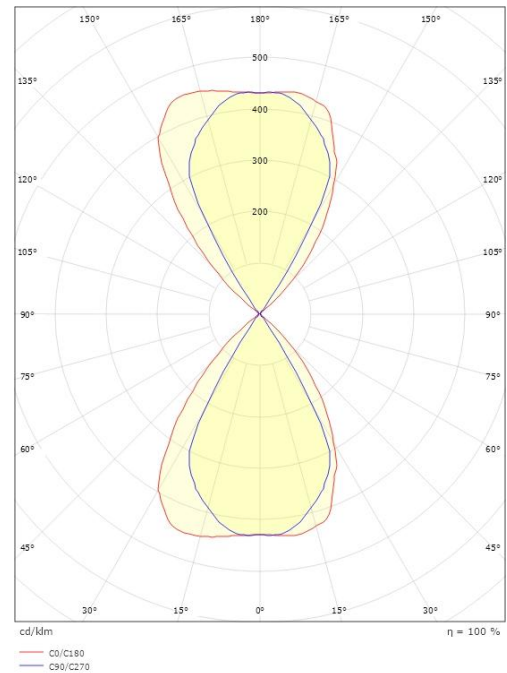

Materiaali ja pintakäsittely

Runko: Alumiinia
Suojausten materiaali: UV-stabiloitu polykarbonaatti

Asennus/Kytkeä

Asennus: Pinta-asennus, Sisävalaisimet / Ulkona
Kytkeä: Liitinrima

Mitat

Pituus (mm) L: 86
Leveys (mm) W: 100
Korkeus (mm) H: 86
Paino (kg) brutto/netto: 0.555 / 0.508

Pakkaus

Pakkauksen mitat (L x W x H mm): 90 x 115 x 95

7 0 2 1 9 8 6 4 1 7 4 3 2