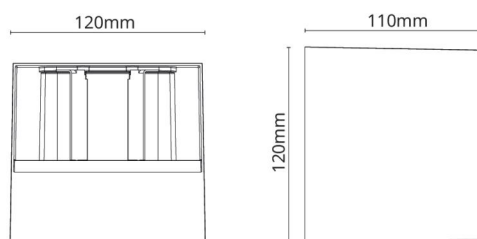

Asennus/KytKentä

Asennus: Pinta-asennus, Sisävalaisimet / Ulkona
 KytKentä: Liitinrima

Mitat

Pituus (mm) L: 120
 Leveys (mm) W: 110
 Korkeus (mm) H: 120
 Paino (kg) brutto/netto: 0.98 / 0.797

Pakkaus

Pakkauksen mitat (L x W x H mm): 125 x 125 x 130