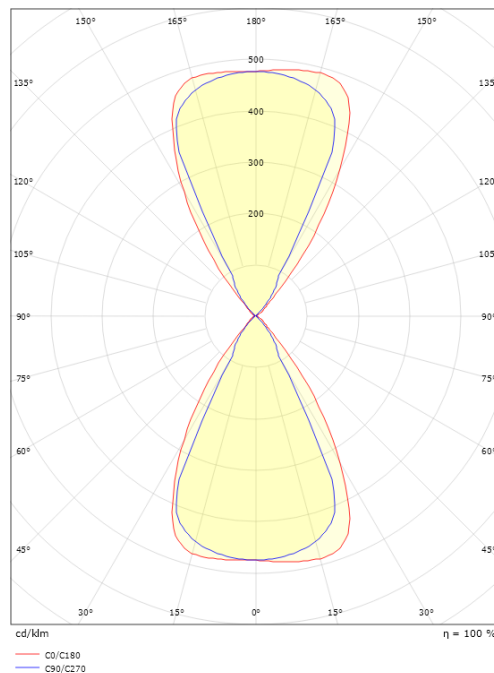

Asennus/KytKentä

Asennus: Pinta-asennus, Sisävalaisimet / Ulkona
 KytKentä: Liitinrima

Mitat

Pituus (mm) L: 120
 Leveys (mm) W: 110
 Korkeus (mm) H: 120
 Paino (kg) brutto/netto: 0.98 / 0.797

Pakkaus

Pakkauksen mitat (L x W x H mm): 125 x 125 x 130

7 0 2 1 9 8 6 4 1 7 0 4 3