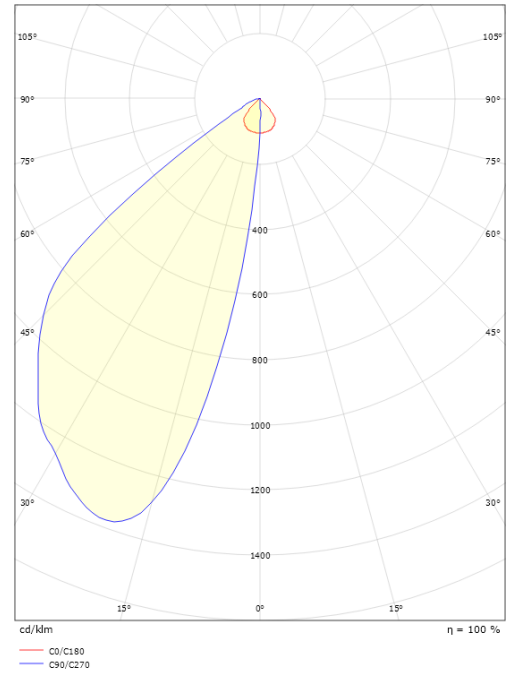

Asennus/Kytkenä

Asennus: Ulkona
 Kytkenä: Liitinrima

Mitat

Leveys (mm) W: 180
 Korkeus (mm) H: 600
 Syvyys (D): 100
 Paino (kg) brutto/netto: 2.28 / 1.9

Pakkaus

Pakkauksen mitat (L x W x H mm): 615 x 188 x 108

7 0 2 1 9 8 9 2 3 1 0 5 9