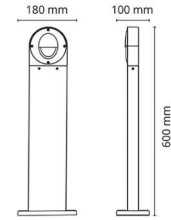

Asennus/Kytkenä

Asennus: Ulkona
 Kytkenä: Liitinrima

Mitat

Leveys (mm) W: 180
 Korkeus (mm) H: 600
 Syvyys (D): 100
 Paino (kg) brutto/netto: 2.28 / 1.9

Pakkaus

Pakkauksen mitat (L x W x H mm): 615 x 188 x 108