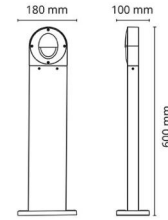

Asennus/Kytkenä

Asennus: Ulkona
 Kytkenä: Liitinrima

Mitat

Leveys (mm) W: 180
 Korkeus (mm) H: 600
 Syvyys (D): 100
 Paino (kg) brutto/netto: 2.28 / 1.9

Pakkaus

Pakkauksen mitat (L x W x H mm): 615 x 188 x 108