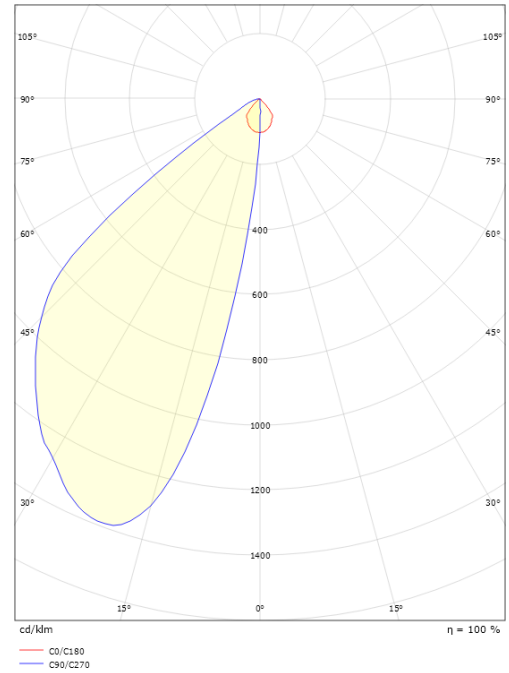

Asennus/Kytkenä

Asennus: Ulkona
 Kytkenä: Liitinrima

Mitat

Leveys (mm) W: 180
 Korkeus (mm) H: 600
 Syvyys (D): 100
 Paino (kg) brutto/netto: 2.28 / 1.9

Pakkaus

Pakkauksen mitat (L x W x H mm): 615 x 188 x 108

7 0 2 1 9 8 9 1 4 1 0 5 1