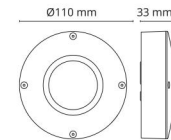

Valonlähteen tyyppi

Valonlähteen tyyppi: LED
Valovirta: 690lm
Tehokkuus: 63 lm/W
Väriämpötila: 3000K
Värintoistoindeksi: Ra>80
SDCM: SDCM: 3
Elinikä: L70/B50>50.000
Valonjako: Suora
Kupu: Opaali
Avauskulma: 120°
Fotobiologinen turvallisuus: RG 0