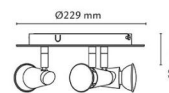

Conny Valkoinen 1080lm 2700K Ra>90 Vaihehimmennys

Sähkönumero: 4220392
 EAN: 7021989128328
 SG tuotenumero: 912832

Sähköinen

Teho: 3x6W
 Kokonaisteho: 18W
 Jännite: 220-240V

Valonlähteen tyyppi

Valonlähteen tyyppi: LED
 Kanta: GU10
 Mukana valonlähde: Kyllä
 Valovirta: 1080lm
 Tehokkuus: 60 lm/W
 Väriämpötila: 2700K
 Värintoistoindeksi: Ra>90
 SDCM: SDCM: 2
 Elinikä: L70/B50>50.000
 Valonjako: Suora
 Avauskulma: 36°

Lopetettu

Ohjaus/himmennys

Tyyppi: Vaihehimmennys

Luokitus

Suojausluokka: Luokka I

Materiaali ja pintakäsittely

Runko: Teräs
 Väri: Himmeä valkoinen (RAL 9003)

Asennus/KytKentä

Asennus: Pinta-asennus, Sisävalaisimet
 KytKentä: Liitinrima

Mitat

Korkeus (mm) H: 120
 Halkaisija (mm) D: 229
 Paino (kg) brutto/netto: 1.476 / 1.23

Pakkaus

Pakkauksen mitat (L x W x H mm): 230 x 230 x 120