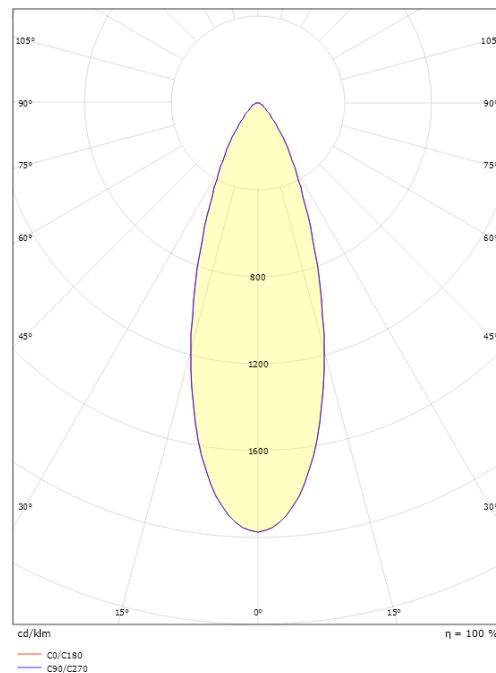

Conny Valkoinen 1080lm 2700K Ra>90 Vaihehimmennys

Sähkönumero: 4220392
 EAN: 7021989128328
 SG tuotenumero: 912832

Sähköinen

Teho: 3x6W
 Kokonaisteho: 18W
 Jännite: 220-240V

Valonlähteen tyyppi

Valonlähteen tyyppi: LED
 Kanta: GU10
 Mukana valonlähde: Kyllä
 Valovirta: 1080lm
 Tehokkuus: 60 lm/W
 Väriämpötila: 2700K
 Värintoistoindeksi: Ra>90
 SDCM: SDCM: 2
 Elinikä: L70/B50>50.000
 Valonjako: Suora
 Avauskulma: 36°

Asennus: Pinta-asennus, Sisävalaisimet
 KytKentä: Liitinrima

Mitat

Korkeus (mm) H: 120
 Halkaisija (mm) D: 229
 Paino (kg) brutto/netto: 1.476 / 1.23

Pakkaus

Pakkauksen mitat (L x W x H mm): 230 x 230 x 120