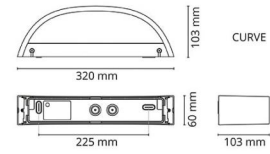

Asennus/KytKentä

Asennus: Pinta-asennus, Sisävalaisimet / Ulkona
 KytKentä: Liitinrima

Mitat

Leveys (mm) W: 320
 Korkeus (mm) H: 60
 Syvyys (D): 103
 Paino (kg) brutto/netto: 1.68 / 1.4

Pakkaus

Pakkauksen mitat (L x W x H mm): 330 x 120 x 70