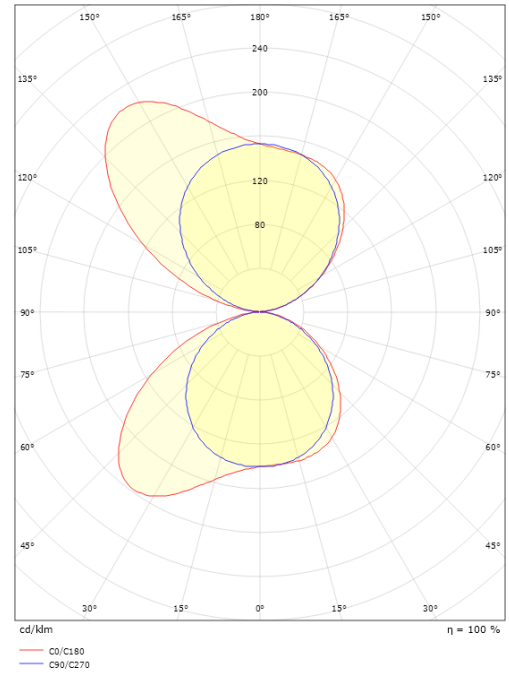

Curve Valkoinen 600lm 3000K Ra>80 Vaihehimmennys

Sähkönnumero: 4522316
 EAN: 7021986113419
 SG tuotenumero: 611341

Sähköinen

Kokonaisteho: 7W
 Jännite: 220-240V
 Enimmäisvalaisimet katkaisijaa kohti: B10: 33, B16: 52, C10: 40, C16: 64

Asennus/KytKentä

Asennus: Pinta-asennus, Sisävalaisimet / Ulkona
 KytKentä: Liitinrima

Mitat

Leveys (mm) W: 320
 Korkeus (mm) H: 60
 Syvyys (D): 103
 Paino (kg) brutto/netto: 1.68 / 1.4

Pakkaus

Pakkauksen mitat (L x W x H mm): 330 x 120 x 70

7 0 2 1 9 8 6 1 1 3 4 1 9