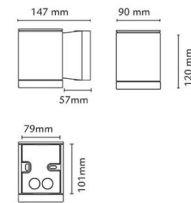

Echo Grafiitti 250lm 4000K Ra>80 Vaihehimmennys

Sähkönnumero: 4522816
 EAN: 7021986336900
 SG tuotenumero: 633690

Sähköinen

Kokonaisteho: 4.5W
 Jännite: 220-240V

Valonlähteen tyyppi

Valonlähteen tyyppi: LED
 Kanta: GU10
 Mukana valonlähde: Kyllä
 Valovirta: 250lm
 Tehokkuus: 56 lm/W
 Väriämpötila: 4000K
 Värintoistoindeksi: Ra>80
 SDCM: SDCM: 4
 Elinikä: L70/B50>40.000
 Valonjako: Suora
 Kupu: Kirkas lasi
 Avauskulma: 35°

Asennus/KytKentä

Asennus: Pinta-asennus, Ulkona
 KytKentä: Liitinrima

Mitat

Leveys (mm) W: 90
 Korkeus (mm) H: 120
 Syvyys (D): 147
 Paino (kg) brutto/netto: 1.332 / 1.11

Pakkaus

Pakkauksen mitat (L x W x H mm): 160 x 100 x 130