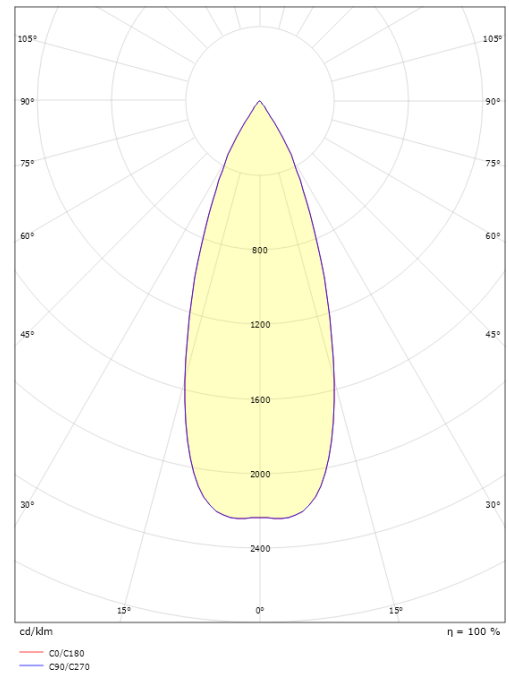

Echo Grafiitti 250lm 4000K Ra>80 Vaihehimmennys

Sähkönnumero: 4522816
 EAN: 7021986336900
 SG tuotenumero: 633690

Sähköinen

Kokonaisteho: 4.5W
 Jännite: 220-240V

Valonlähteen tyyppi

Valonlähteen tyyppi: LED
 Kanta: GU10
 Mukana valonlähde: Kyllä
 Valovirta: 250lm
 Tehokkuus: 56 lm/W
 Väriämpötila: 4000K
 Värintoistoindeksi: Ra>80
 SDCM: SDCM: 4
 Elinikä: L70/B50>40.000
 Valonjako: Suora
 Kupu: Kirkas lasi
 Avauskulma: 35°

Asennus/KytKentä

Asennus: Pinta-asennus, Ulkona
 KytKentä: Liitinrima

Mitat

Leveys (mm) W: 90
 Korkeus (mm) H: 120
 Syvyys (D): 147
 Paino (kg) brutto/netto: 1.332 / 1.11

Pakkaus

Pakkauksen mitat (L x W x H mm): 160 x 100 x 130